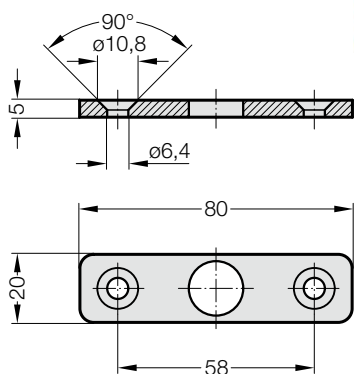

Materiál:

Hliník, eloxovaný (antikorozi)

Hmotnost: 2,2 kg/m

Upozornění:

Použití pouze pro dopravník,
BLACK LINE 2299.60.10100./12100./14100.

Profilová forma SP3100N profil 8 x 80

Pro upevnění profilového nosníku na elektrickém dopravníku je potřeba samostatně objednat zápuštný šroub 2299.69.20.02.06 (M6x20) nebo přidržovací lištu 2299.69.20.01.06.

2299.69.20.01.06

2299.69.20.01.06 Přidržívací lišta

Popis:

Přidržívací lišta slouží k upevnění profilového nosníku 2299.69.20.80 na elektrickém dopravníku.

Materiál:

vysokopevnostní ocel, černá pozinkovaná

Hmotnost: 0,16 kg/na 1 pár

Upozornění:

Rozsah dodávky obsahuje dvě přidržovací lišty se 4 zápuštnými šrouby ISO 10642 – 8.8 M6x20.

Použití pouze pro elektrický dopravník BLACK LINE 2299.60.10100./12100./14100.