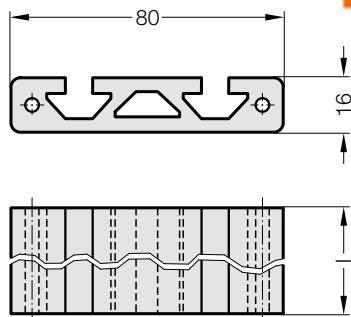

DOPRAVNÍK ELEKTRICKÝ - PŘÍSLUŠENSTVÍ

PROFILOVÝ NOSNÍK

PŘIDRŽUJÍCÍ LIŠTA

2299.69.20.80.

2299.69.20.80. Profilový nosník

Objednací číslo	l [m]
2299.69.20.80.1000	1000
2299.69.20.80.2000	2000

Popis:

S profilovým nosníkem je možná flexibilní montáž několika žlabů.

Materiál:

Hliník, eloxovaný (antikorozi)

Hmotnost: 2,2 kg/m

Upozornění:

Použití pouze pro dopravník,
BLACK LINE 2299.60.10100./12100./14100.

Profilová forma SP3100N profil 8 x 80

Pro upevnění profilového nosníku na elektrickém dopravníku je potřeba samostatně objednat zápuštný šroub 2299.69.20.02.06 (M6x20) nebo přidržovací lištu 2299.69.20.01.06.

2299.69.20.01.06

2299.69.20.01.06 Přidržívací lišta

Popis:

Přidržívací lišta slouží k upevnění profilového nosníku 2299.69.20.80 na elektrickém dopravníku.

Materiál:

vysokopevnostní ocel, černá pozinkovaná

Hmotnost: 0,16 kg/na 1 pár

Upozornění:

Rozsah dodávky obsahuje dvě přidržovací lišty se 4 zápuštnými šrouby ISO 10642 – 8.8 M6x20.

Použití pouze pro elektrický dopravník BLACK LINE 2299.60.10100./12100./14100.