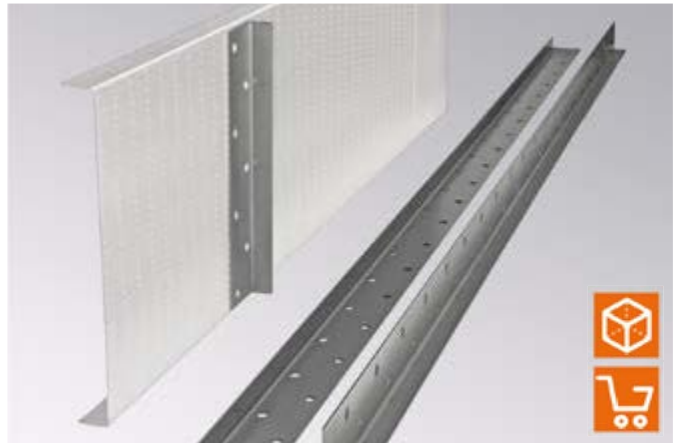

## TRANSPORTEUR ÉLECTRIQUE - ACCESSOIRES PROFILÉ EN ÉQUERRE POUR RAIL DE SERRAGE

2299.69.30.00.01.1230

2299.69.30.00.01. Profilé en équerre pour rail de serrage

### Description :

Profilé en équerre pour soudure sous la rainure en cas d'utilisation du rail de serrage.

### Matière :

acier haute résistance

### Remarque :

Dimensions : 1230 mm x 17 mm x 40 mm

Poids : 0,7 kg

Utilisation uniquement pour 2299.60.10100./2299.60.12100.

Transporteur électrique, BLACK LINE, ULTRA/MAX