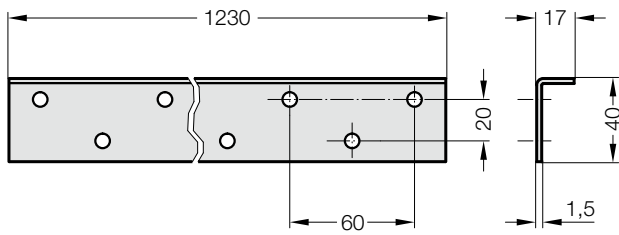

## TRANSPORTEUR ÉLECTRIQUE - ACCESSOIRES PROFILÉ EN ÉQUERRE POUR RAIL DE SERRAGE

2299.69.30.00.01.1230

2299.69.30.00.01. Profilé en équerre pour rail de serrage

### Description :

Profilé en équerre pour soudure sous la rainure en cas d'utilisation du rail de serrage.

### Remarque :

Dimensions : 1230 mm x 17 mm x 40 mm

Poids : 0,7 kg

Utilisation uniquement pour 2299.60.10100./2299.60.12100.

Transporteur électrique, BLACK LINE, ULTRA/MAX