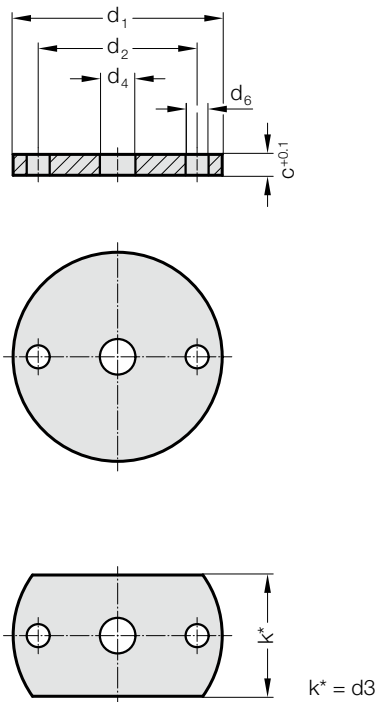

RONDELLE D'AJUSTAGE, BMW

2441.11.15.3.

Matière :

C45 ou similaire

Remarque :

2441.11.15.3.□□□

Rondelle d'ajustage

2441.11.15.3.□□□.2

Rondelle d'ajustage avec méplat des deux côtés

2441.11.15.3. Rondelle d'ajustage, BMW

N° de commande	d_1	d_2	d_4	d_6	c	k
2441.11.15.3.080	80	63	13	9	5	-
2441.11.15.3.080.2	80	63	13	9	5	48
2441.11.15.3.100	100	76	17	11	5	-
2441.11.15.3.100.2	100	76	17	11	5	58
2441.11.15.3.120	120	96	17	11	5	-
2441.11.15.3.120.2	120	96	17	11	5	78