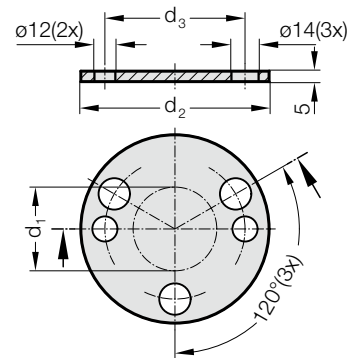

RONDELLE D'AJUSTAGE, CNOMO

2441.13.3.45.

Matière :

Cf 70 (1.1249)

Remarque :

Rondelle d'ajustage pour le dispositif de centrage 2441.13.45.

2441.13.3.45. Rondelle d'ajustage, CNOMO

N° de commande	d_1	d_2	d_3
2441.13.3.45.040	40	90	67
2441.13.3.45.060	60	110	89