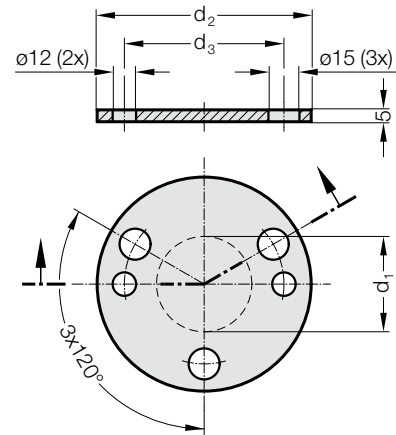

KRĄŻEK REGULACYJNY WG CNOMO

2441.13.3.

Material:

100 Cr 6

Uwaga:

Krążek regulacyjny do elementu centrującego 2441.13.

2441.13.3. Krążek regulacyjny wg CNOMO

Numer katalogowy	d_1	d_2	d_3
2441.13.3.040	40	90	67
2441.13.3.060	60	110	89