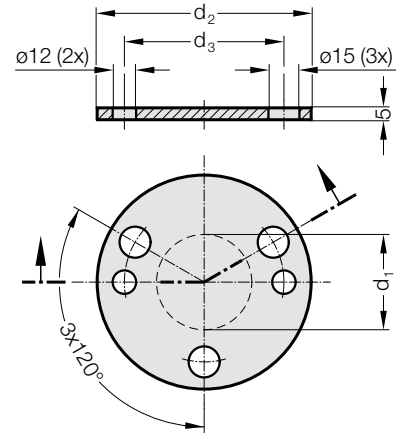

## AYAR RONDELASI CNOMO

2441.13.3.

**Malzeme:**

100 Cr 6

**Not:**

Merkekleme ünitesi için ayar pulu 2441.13.

**2441.13.3. Ayar Rondelası CNOMO**

Sipariş No.	d <sub>1</sub>	d <sub>2</sub>	d <sub>3</sub>
2441.13.3.040	40	90	67
2441.13.3.060	60	110	89