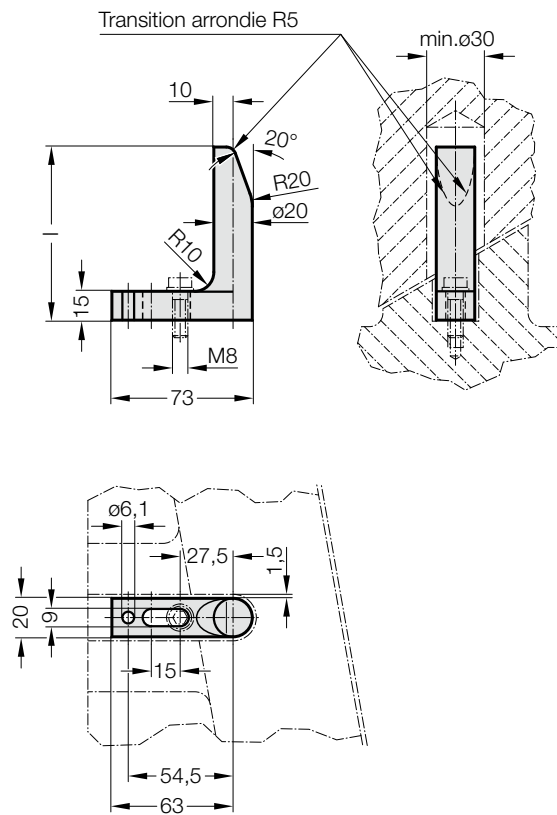

GUIDE SELON LA NORME MERCEDES-BENZ, NON TREMPÉ

2443.10.20.

Matière :

Ck 60

Exécution :

forgé

Remarque :

Les guides s'utilisent de préférence dans des espaces confinés dans les outils à suivre.

2443.10.20. Guide selon la norme Mercedes-Benz, non trempé

N° de commande	I
2443.10.20.065	65
2443.10.20.090	90