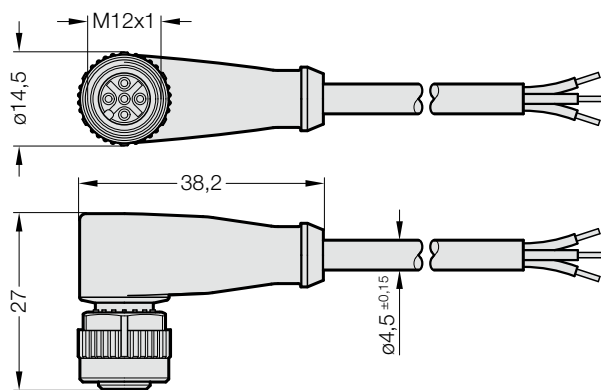

SPOJOVACÍ KABEL - PŘÍMÝ

SPOJOVACÍ KABEL - 90°

2443.14.00.60.23.01.5

2443.14.00.60.23.01.5

Spojovací kabel - přímý

Technické údaje:

Typ kabelu: 3pólový, M12x1
Standardní délka: 5m

Jiné délky podle prání

2443.14.00.60.23.02.5

2443.14.00.60.23.02.5

Spojovací kabel - 90°

Technické údaje:

Typ kabelu: 3pólový, M12x1
Standardní délka: 5m

Jiné délky podle prání