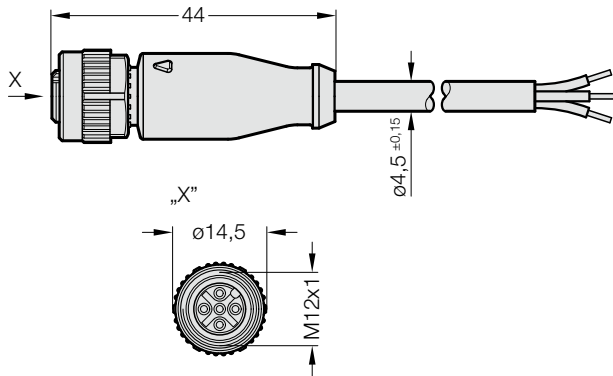

SPOJOVACÍ KABEL - PŘÍMÝ

SPOJOVACÍ KABEL - 90°

2443.14.00.60.23.01.5

2443.14.00.60.23.01.5

Spojovací kabel - přímý

Technické údaje:

Typ kabelu: 3pólový, M12x1
Standardní délka: 5m

Jiné délky podle prání

2443.14.00.60.23.02.5

2443.14.00.60.23.02.5

Spojovací kabel - 90°

Technické údaje:

Typ kabelu: 3pólový, M12x1
Standardní délka: 5m

Jiné délky podle prání