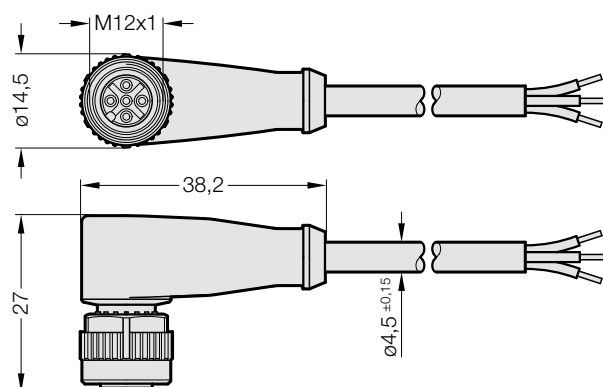

## CAVO DI CONNESSIONE DIRITTO CAVO DI CONNESSIONE A 90°

2443.14.00.60.23.01.5

2443.14.00.60.23.01.5

**Cavo di connessione diretto**

**Caratteristiche tecniche:**

Tipo di cavo: tripolare, M12x1  
Lunghezza standard: 5m

Altre lunghezze su richiesta

2443.14.00.60.23.02.5

2443.14.00.60.23.02.5

**Cavo di connessione a 90°**

**Caratteristiche tecniche:**

Tipo di cavo: tripolare, M12x1  
Lunghezza standard: 5m

Altre lunghezze su richiesta