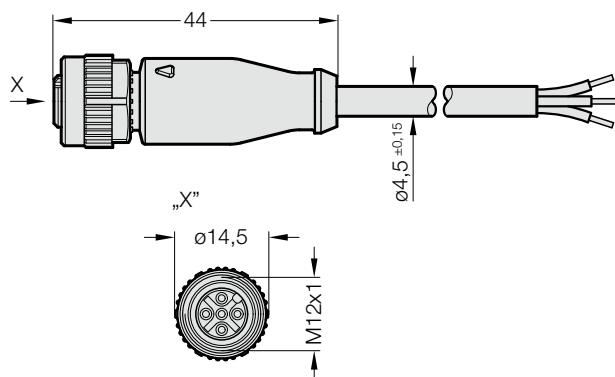

## CAVO DI CONNESSIONE DIRITTO CAVO DI CONNESSIONE A 90°

2443.14.00.60.23.01.5

2443.14.00.60.23.01.5

**Cavo di connessione diretto**

**Caratteristiche tecniche:**

Tipo di cavo: tripolare, M12x1  
Lunghezza standard: 5m

Altre lunghezze su richiesta

2443.14.00.60.23.02.5

2443.14.00.60.23.02.5

**Cavo di connessione a 90°**

**Caratteristiche tecniche:**

Tipo di cavo: tripolare, M12x1  
Lunghezza standard: 5m

Altre lunghezze su richiesta