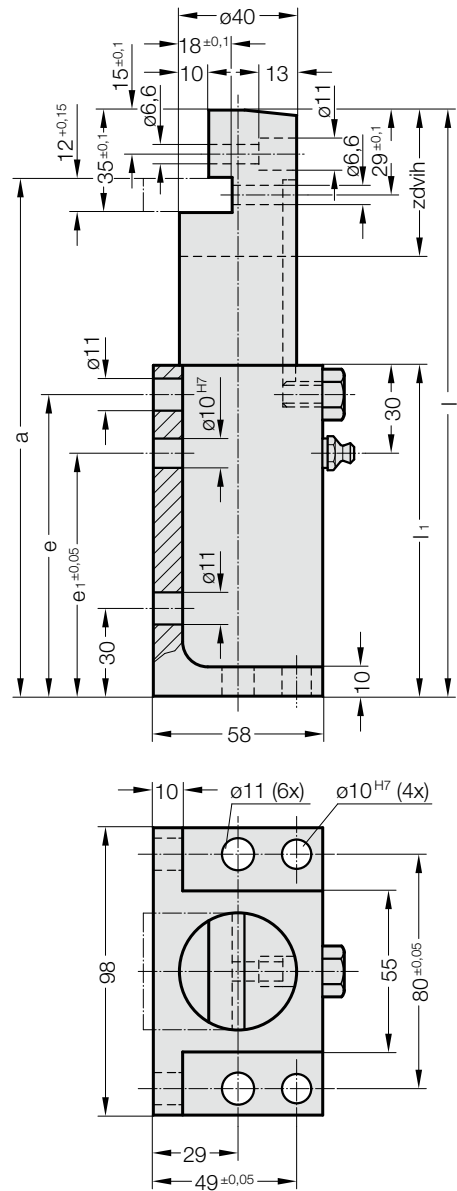

STÍRAČ, BOČNÍ, SPODNÍ - UPEVNĚNÍ

2477. .1.01

2477. .1.01 Stírač, boční, spodní - upevnění

Objednací číslo	Zdvih	Počáteční síla plynové pružiny [daN]	l	l ₁	a	e	e ₁
2477.050.00050.1.01	50	50	200	113	177	103	83
2477.050.00100.1.01	50	100	200	113	177	103	83
2477.050.00150.1.01	50	150	200	113	177	103	83
2477.050.00200.1.01	50	200	200	113	177	103	83
2477.080.00050.1.01	80	50	260	143	237	133	113
2477.080.00100.1.01	80	100	260	143	237	133	113
2477.080.00150.1.01	80	150	260	143	237	133	113
2477.080.00200.1.01	80	200	260	143	237	133	113