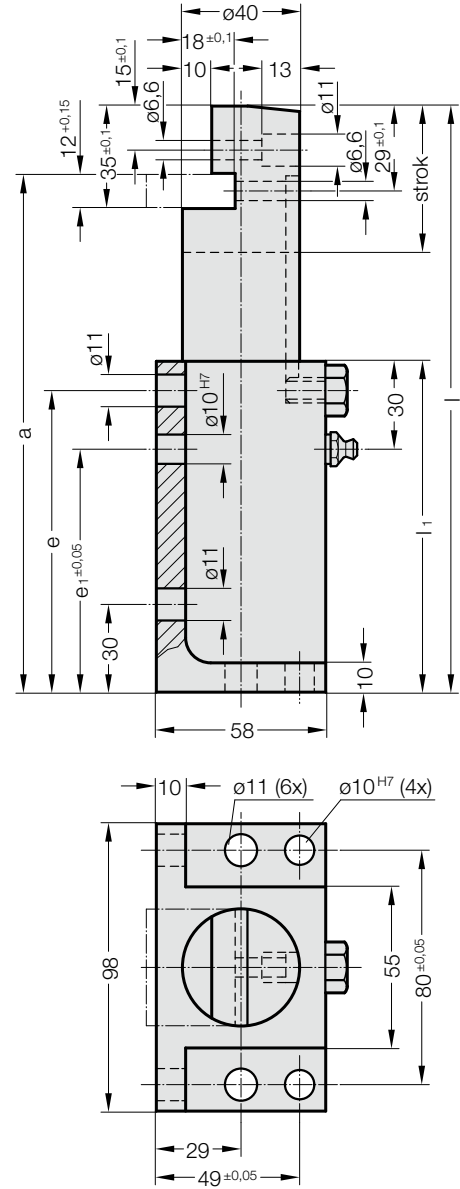

SIYIRICI EKİPMAN YANDAN MONTAJLI

2477. .1.01

2477. .1.01 Sıyrıcı Ekipman Yandan Montajlı

Sipariş No.	strok	Başlangıçtaki yay kuvveti [daN]	l	l ₁	a	e	e ₁
2477.050.00050.1.01	50	50	200	113	177	103	83
2477.050.00100.1.01	50	100	200	113	177	103	83
2477.050.00150.1.01	50	150	200	113	177	103	83
2477.050.00200.1.01	50	200	200	113	177	103	83
2477.080.00050.1.01	80	50	260	143	237	133	113
2477.080.00100.1.01	80	100	260	143	237	133	113
2477.080.00150.1.01	80	150	260	143	237	133	113
2477.080.00200.1.01	80	200	260	143	237	133	113