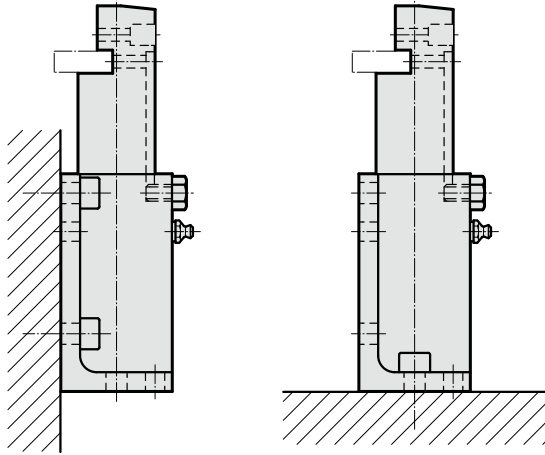

SIYIRICI EKİPMAN YANDAN MONTAJLI

2477. .1.01

2477. .1.01 Sıyrıcı Ekipman Yandan Montajlı

Sipariş No.	strok	Başlangıçtaki yay kuvveti [daN]	l	l ₁	a	e	e ₁
2477.050.00050.1.01	50	50	200	113	177	103	83
2477.050.00100.1.01	50	100	200	113	177	103	83
2477.050.00150.1.01	50	150	200	113	177	103	83
2477.050.00200.1.01	50	200	200	113	177	103	83
2477.080.00050.1.01	80	50	260	143	237	133	113
2477.080.00100.1.01	80	100	260	143	237	133	113
2477.080.00150.1.01	80	150	260	143	237	133	113
2477.080.00200.1.01	80	200	260	143	237	133	113