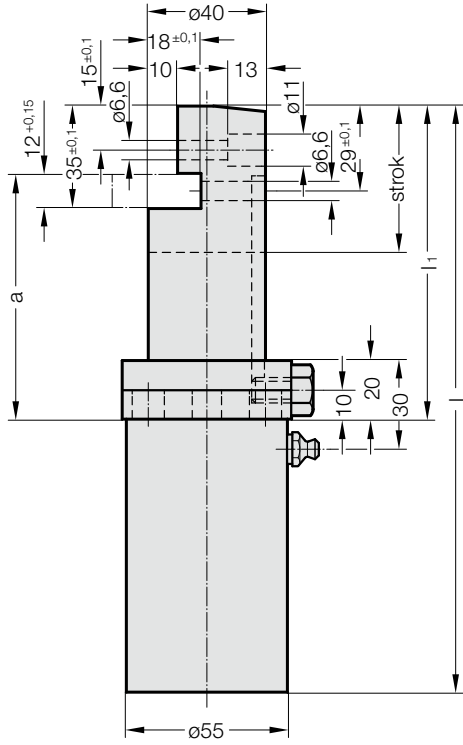

SIYIRICI EKİPMAN, FLANŞLI MONTAJLI

2477. .1.02

Sipariş No.	strok	Başlangıçtaki yay kuvveti [daN]	l	l ₁	a
2477.050.00050.1.02	50	50	200	107	84
2477.050.00100.1.02	50	100	200	107	84
2477.050.00150.1.02	50	150	200	107	84
2477.050.00200.1.02	50	200	200	107	84
2477.080.00050.1.02	80	50	260	137	114
2477.080.00100.1.02	80	100	260	137	114
2477.080.00150.1.02	80	150	260	137	114
2477.080.00200.1.02	80	200	260	137	114