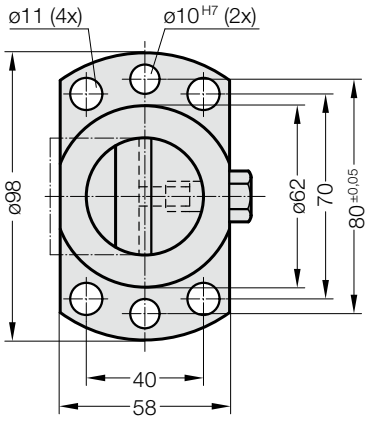

SIYIRICI EKİPMAN, FLANŞLI MONTAJLI

2477. .1.02

Sipariş No.	strok	Başlangıçtaki yay kuvveti [daN]	l	l ₁	a
2477.050.00050.1.02	50	50	200	107	84
2477.050.00100.1.02	50	100	200	107	84
2477.050.00150.1.02	50	150	200	107	84
2477.050.00200.1.02	50	200	200	107	84
2477.080.00050.1.02	80	50	260	137	114
2477.080.00100.1.02	80	100	260	137	114
2477.080.00150.1.02	80	150	260	137	114
2477.080.00200.1.02	80	200	260	137	114