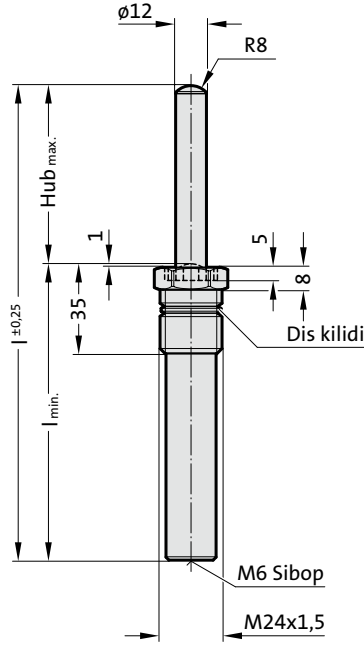

## Tanım:

Yay iticileri, kalıp, fişstür yapımı gibi bir çok sektörde, itici, amortisör (pedal), sabitleyici ve tutucu pin vs. olarak kullanılır.

Montajı için özel FIBRO montaj ekipmanı gerekmektedir (2470.12.010.017)

## Not:

Yıpranmış yayları tamir etmeyiniz; bu yayların komple değiştirilmesi gerekmektedir.

Kullanılan gaz: Nitrojen – N<sub>2</sub>  
 Maks. dolum basıncı: 150 bar  
 Min. dolum basıncı: 20 bar  
 Çalışma sıcaklığı: 0°C / +80°C  
 Sıcaklığa bağlı Kuvvet artışı: ± 0.3%/°C  
 Önerilen Strok/dk.:  
 yaklaşık 30 ila 80 arası (20°C de)  
 Maks. piston hızı: 1.6 m/s

## Dikkat!

**WDX standartlarında yay kuvvetleri için farklı renk kodlaması kullanılır**

Müşteri isteğine göre, boş olarak yollanabilir, Sipariş No 2479.034.00000...., renk kodlaması: siyah

2479.034.

## 2479.034. Gazlı yay (Çıkarıcı Pim ünitesi), WDX Standardında

Sipariş No*	strok <sub>maks.</sub>	l	l <sub>min.</sub>	.00020.		.00040.		.00080.		.00170.	
				F <sub>Başlangıç</sub> [daN]	F <sub>final</sub> [daN]	F <sub>Başlangıç</sub> [daN]	F <sub>final</sub> [daN]	F <sub>Başlangıç</sub> [daN]	F <sub>final</sub> [daN]	F <sub>Başlangıç</sub> [daN]	F <sub>final</sub> [daN]
2479.034.00000.010	10	65	55	23	32,5	45	65	85	122	170	243,5
2479.034.00000.016	16	77	61	23	36,6	45	73,3	85	137,4	170	274,8
2479.034.00000.020	20	85	65	23	36	45	72	85	134,5	170	268
2479.034.00000.025	25	95	70	23	38,9	45	77,8	85	145,9	170	291,8
2479.034.00000.030	30	105	75	23	37,5	45	75	85	141	170	281,5
2479.034.00000.038	38	121	83	23	40,7	45	81,4	85	152,7	170	305,4
2479.034.00000.040	40	125	85	23	38,5	45	77	85	144,5	170	289
2479.034.00000.050	50	145	95	23	42	45	83,5	85	156,5	170	313
2479.034.00000.060	60	165	105	23	42	45	84	85	157	170	314
2479.034.00000.070	70	185	115	23	42	45	84	85	157,5	170	315
2479.034.00000.080	80	205	125	23	42	45	84	85	159	170	315,5
2479.034.00000.100	100	245	145	23	42	45	84,5	85	158	170	316,5
2479.034.00000.125	125	295	170	23	42	45	84,5	85	158,5	170	317