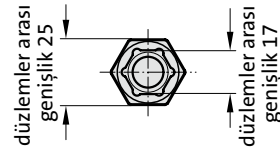

GAZLI YAY (ÇIKARICI PİM ÜNİTESİ), WDX STANDARINDA

Tanım:

Yay iticileri, kalıp, fişstür yapımı gibi bir çok sektörde, itici, amortisör (pedal), sabitleyici ve tutucu pin vs. olarak kullanılır.

Montajı için özel FIBRO montaj ekipmanı gerekmektedir (2470.12.010.017)

Not:

Yıpranmış yayları tamir etmeyiniz; bu yayların komple değiştirilmesi gerekmektedir.

Kullanılan gaz: Nitrojen – N₂
Maks. dolum basıncı: 150 bar
Min. dolum basıncı: 20 bar
Çalışma sıcaklığı: 0°C / +80°C
Sıcaklığa bağlı Kuvvet artışı: ± 0.3%/°C
Önerilen Strok/dk.:
yaklaşık 30 ila 80 arası (20°C de)
Maks. piston hızı: 1.6 m/s

Dikkat!

WDX standartlarında yay kuvvetleri için farklı renk kodlaması kullanılır

Müşteri isteğine göre, boş olarak yollanabilir, Sipariş No 2479.034.00000...., renk kodlaması: siyah

2479.034.