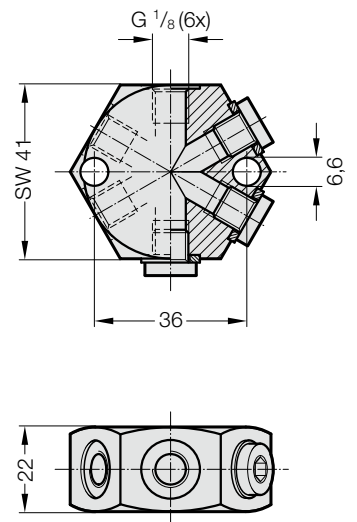

PŘÍSLUŠENSTVÍ PLYNOVÝCH PRUŽIN SYSTÉM PROPOJENÍ MINIMESS

2480.00.24.30

Rozvodný blok G1/8, 3 přívoody

2480.00.24.34

Rozvodný blok G1/8, 4 přípočky

2480.00.24.31

Rozvodný blok G1/8, 6 přípojek

2480.00.24.33

Rozvodná lišta G1/8, 14 přípojek

2480.00.40

Plnicí adapter