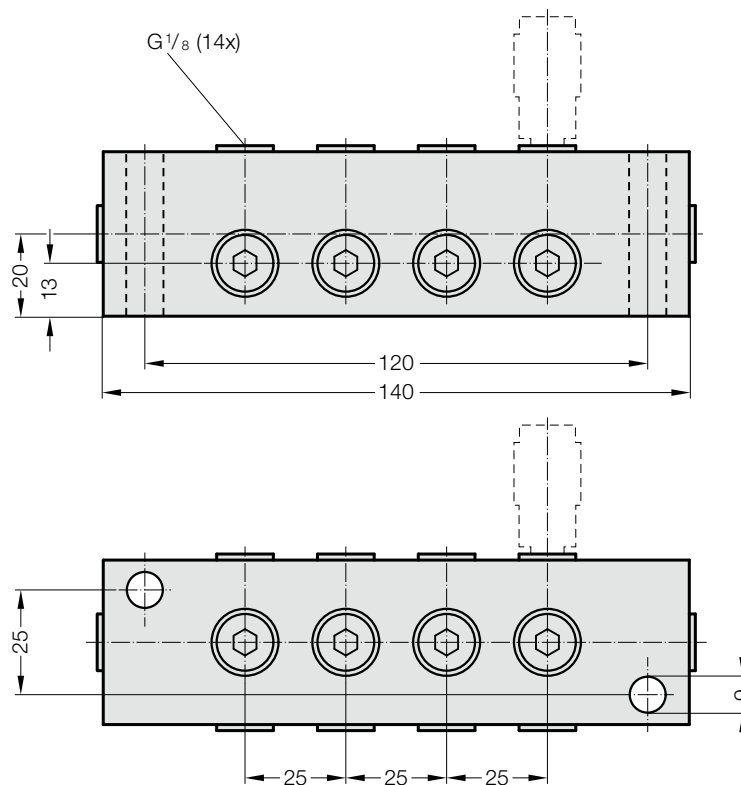

PŘÍSLUŠENSTVÍ PLYNOVÝCH PRUŽIN SYSTÉM PROPOJENÍ MINIMESS

2480.00.24.30

Rozvodný blok G1/8, 3 přívoody

2480.00.24.34

Rozvodný blok G1/8, 4 přípočky

2480.00.24.31

Rozvodný blok G1/8, 6 přípojek

2480.00.24.33

Rozvodná lišta G1/8, 14 přípojek

2480.00.40

Plnicí adapter