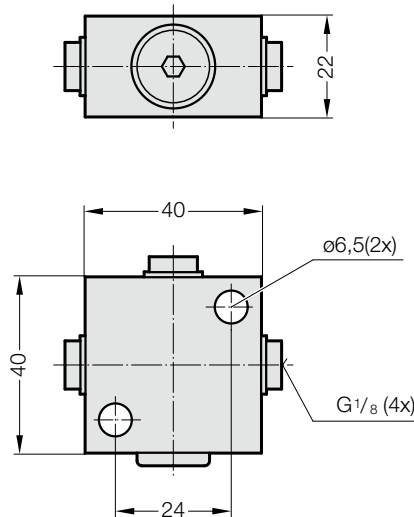

PŘÍSLUŠENSTVÍ PLYNOVÝCH PRUŽIN SYSTÉM PROPOJENÍ MINIMESS

2480.00.24.30

Rozvodný blok G1/8, 3 přívoody

2480.00.24.34

Rozvodný blok G1/8, 4 přípočky

2480.00.24.31

Rozvodný blok G1/8, 6 přípojek

2480.00.24.33

Rozvodná lišta G1/8, 14 přípojek

2480.00.40

Plnicí adapter