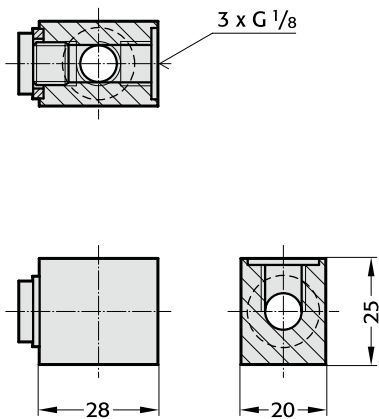

PŘÍSLUŠENSTVÍ PLYNOVÝCH PRUŽIN SYSTÉM PROPOJENÍ MINIMESS

2480.00.24.30

Rozvodný blok G1/8, 3 přívoody

2480.00.24.34

Rozvodný blok G1/8, 4 přípočky

2480.00.24.31

Rozvodný blok G1/8, 6 přípojek

2480.00.24.33

Rozvodná lišta G1/8, 14 přípojek

2480.00.40

Plnicí adapter