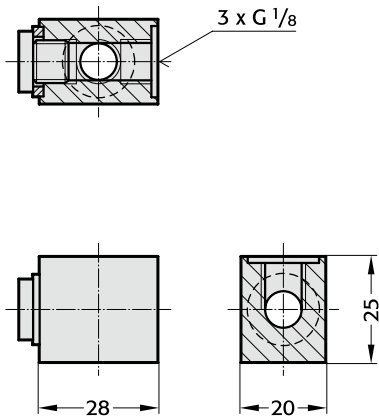

ACCESSOIRES POUR RESSORTS À GAZ

RACCORDS VISSÉS – MINIMESS

2480.00.24.30

Bloque de distribution G1/8, 3 raccords

2480.00.24.34

Bloque de distribution G1/8, 4 raccords

2480.00.24.31

Bloque de distribution G1/8, 6 raccords

2480.00.24.33

Plaque de distribution G1/8, 14 raccords

2480.00.40

Adaptateur de remplissage