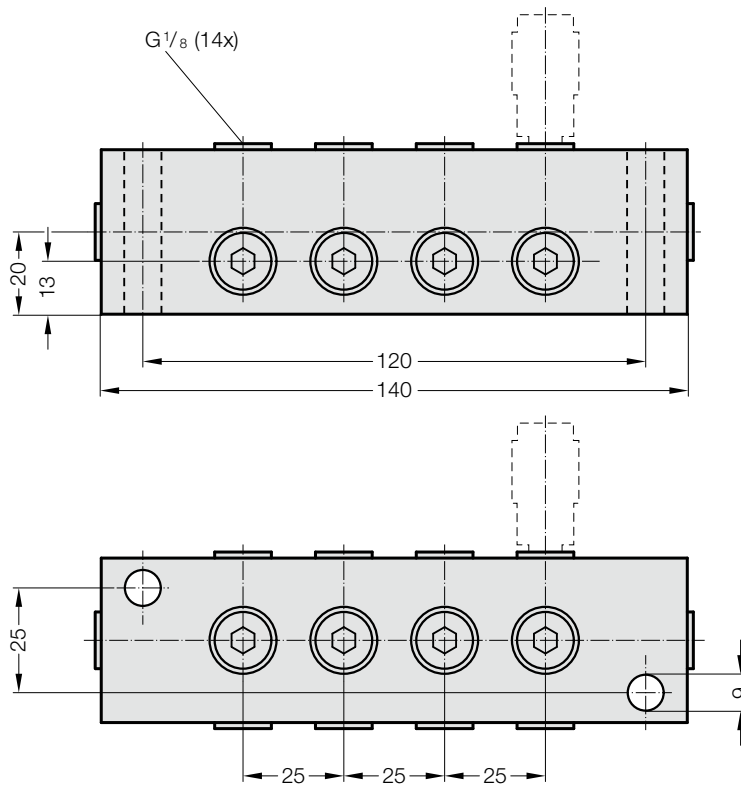

ACCESSOIRES POUR RESSORTS À GAZ

RACCORDS VISSÉS – MINIMESS

2480.00.24.30

Bloque de distribution G1/8, 3 raccords

2480.00.24.34

Bloque de distribution G1/8, 4 raccords

2480.00.24.31

Bloque de distribution G1/8, 6 raccords

2480.00.24.33

Plaque de distribution G1/8, 14 raccords

2480.00.40

Adaptateur de remplissage