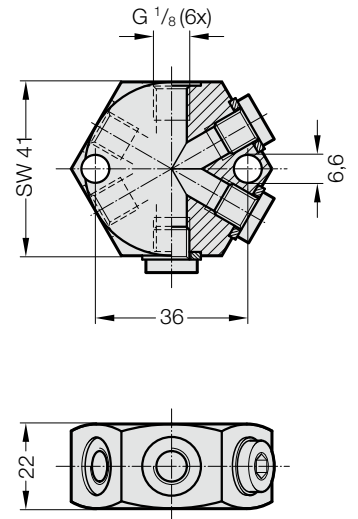

ACCESSOIRES POUR RESSORTS À GAZ

RACCORDS VISSÉS – MINIMESS

2480.00.24.30

Bloque de distribution G1/8, 3 raccords

2480.00.24.34

Bloque de distribution G1/8, 4 raccords

2480.00.24.31

Bloque de distribution G1/8, 6 raccords

2480.00.24.33

Plaque de distribution G1/8, 14 raccords

2480.00.40

Adaptateur de remplissage