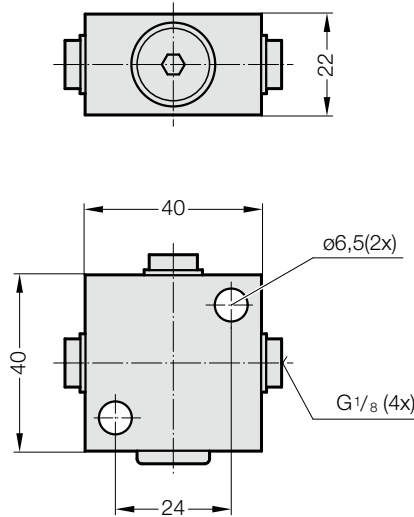

ACCESSOIRES POUR RESSORTS À GAZ

RACCORDS VISSÉS – MINIMESS

2480.00.24.30

Bloque de distribution G1/8, 3 raccords

2480.00.24.34

Bloque de distribution G1/8, 4 raccords

2480.00.24.31

Bloque de distribution G1/8, 6 raccords

2480.00.24.33

Plaque de distribution G1/8, 14 raccords

2480.00.40

Adaptateur de remplissage