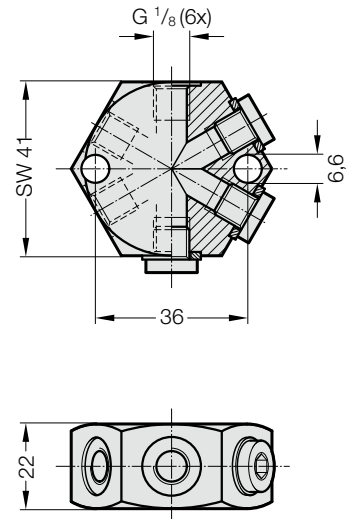

ACCESSORI PER MOLLE A GAS

ASSORTIMENTO DI RACCORDI DI CONNESSIONE - MINIMESS

2480.00.24.30

Blocchetto distributore G1/8, 3 attacchi

2480.00.24.34

Blocchetto distributore G1/8, 4 attacchi

2480.00.24.31

Blocchetto distributore G1/8, 6 attacchi

2480.00.24.33

Blocco di distribuzione G1/8, 14 attacchi

2480.00.40

Adattatore di carica