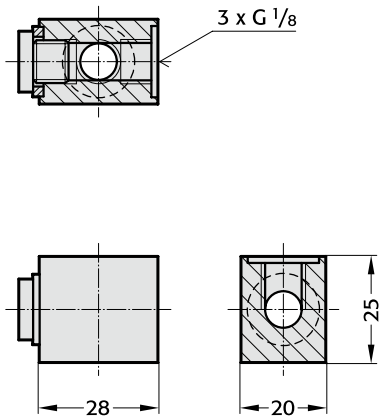

ACCESSORI PER MOLLE A GAS

ASSORTIMENTO DI RACCORDI DI CONNESSIONE - MINIMESS

2480.00.24.30

Blocchetto distributore G1/8, 3 attacchi

2480.00.24.34

Blocchetto distributore G1/8, 4 attacchi

2480.00.24.31

Blocchetto distributore G1/8, 6 attacchi

2480.00.24.33

Blocco di distribuzione G1/8, 14 attacchi

2480.00.40

Adattatore di carica