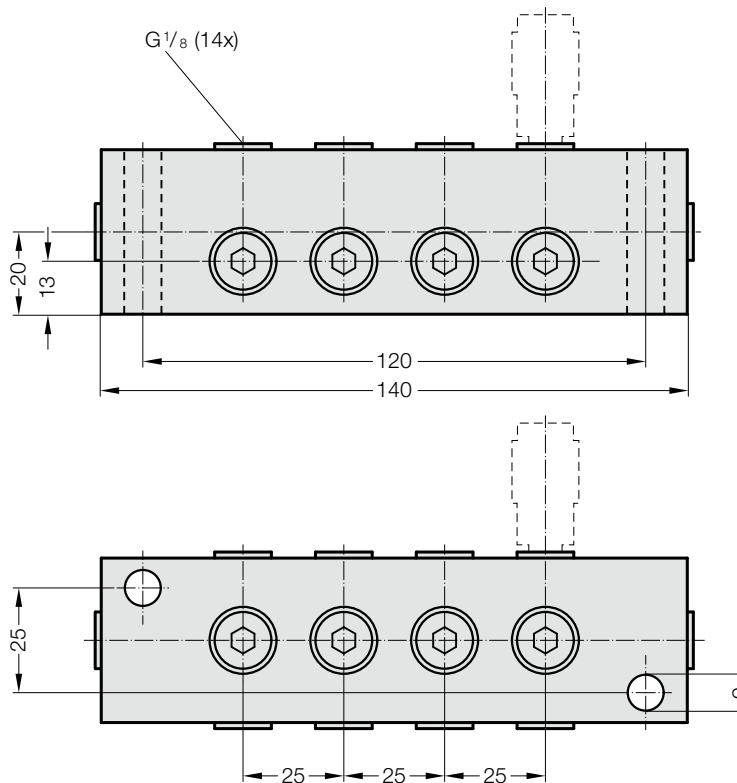

ACCESSORI PER MOLLE A GAS

ASSORTIMENTO DI RACCORDI DI CONNESSIONE - MINIMESS

2480.00.24.30

Blocchetto distributore G1/8, 3 attacchi

2480.00.24.34

Blocchetto distributore G1/8, 4 attacchi

2480.00.24.31

Blocchetto distributore G1/8, 6 attacchi

2480.00.24.33

Blocco di distribuzione G1/8, 14 attacchi

2480.00.40

Adattatore di carica