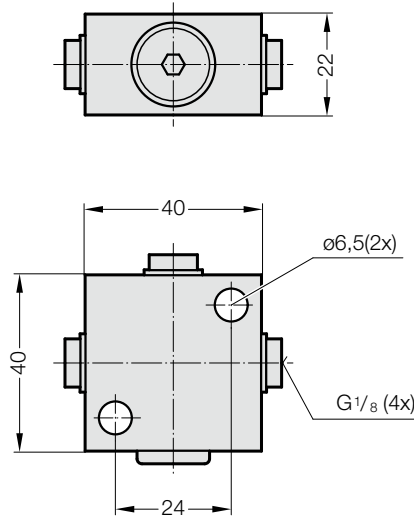

ACCESSORI PER MOLLE A GAS

ASSORTIMENTO DI RACCORDI DI CONNESSIONE - MINIMESS

2480.00.24.30

Blocchetto distributore G1/8, 3 attacchi

2480.00.24.34

Blocchetto distributore G1/8, 4 attacchi

2480.00.24.31

Blocchetto distributore G1/8, 6 attacchi

2480.00.24.33

Blocco di distribuzione G1/8, 14 attacchi

2480.00.40

Adattatore di carica