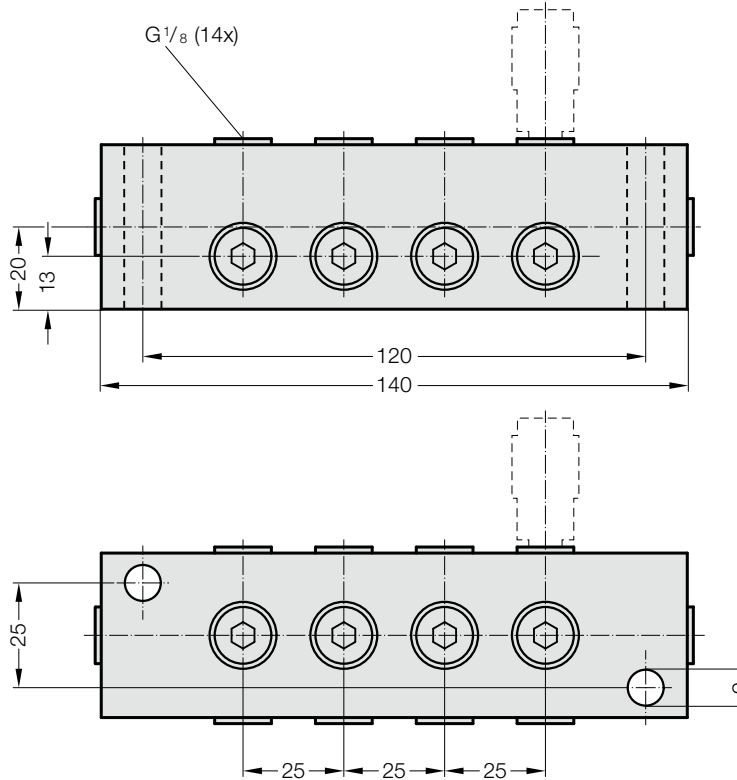

GAZLI YAYLAR AKSESUARLARI MINIMESS - BIRLEŞİK DIŞLI BAĞLANTISI

2480.00.24.30

Dağıtıcı blok G1/8, 3 girişli

2480.00.24.34

Dağıtıcı blok G 1/8, 4 girişli

2480.00.24.31

Dağıtıcı blok G 1/8, 6 girişli

2480.00.24.33

Dağıtıcı G1/8, 14 girişli

2480.00.40

Ara bağlantı