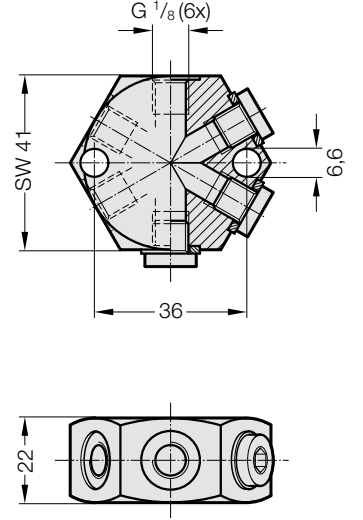

GAZLI YAYLAR AKSESUARLARI MINIMESS - BIRLEŞİK DIŞLI BAĞLANTISI

2480.00.24.30

Dağıtıcı blok G1/8, 3 girişli

2480.00.24.34

Dağıtıcı blok G 1/8, 4 girişli

2480.00.24.31

Dağıtıcı blok G 1/8, 6 girişli

2480.00.24.33

Dağıtıcı G1/8, 14 girişli

2480.00.40

Ara bağlantı