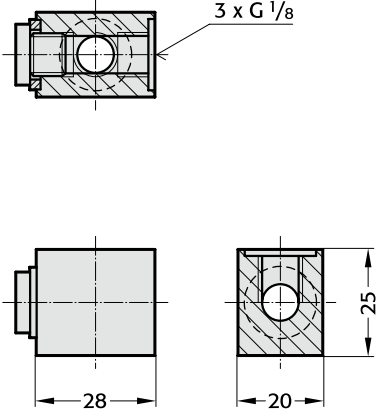

GAZLI YAYLAR AKSESUARLARI MINIMESS - BIRLEŞİK DIŞLI BAĞLANTISI

2480.00.24.30

Dağıtıcı blok G1/8, 3 girişli

2480.00.24.34

Dağıtıcı blok G 1/8, 4 girişli

2480.00.24.31

Dağıtıcı blok G 1/8, 6 girişli

2480.00.24.33

Dağıtıcı G1/8, 14 girişli

2480.00.40

Ara bağlantı