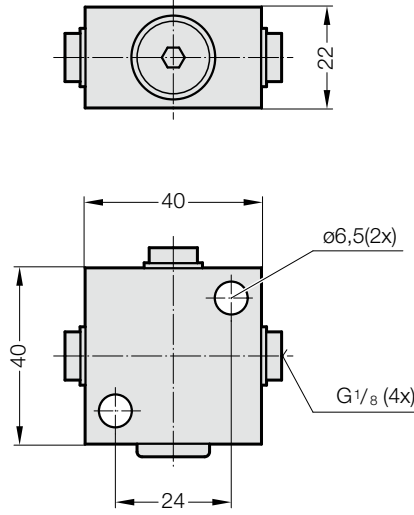

GAZLI YAYLAR AKSESUARLARI MINIMESS - BIRLEŞİK DIŞLI BAĞLANTISI

2480.00.24.30

Dağıtıcı blok G1/8, 3 girişli

2480.00.24.34

Dağıtıcı blok G 1/8, 4 girişli

2480.00.24.31

Dağıtıcı blok G 1/8, 6 girişli

2480.00.24.33

Dağıtıcı G1/8, 14 girişli

2480.00.40

Ara bağlantı