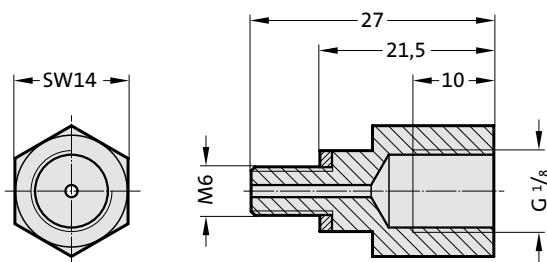

ACCESSORI PER MOLLE A GAS

ASSORTIMENTO DI RACCORDI DI CONNESSIONE - MINIMESS

2480.00.24.53 orizzontale, lungo
2480.00.24.54 orizzontale, corto

Adattatore duplice

2480.00.24.56 verticale, lungo
2480.00.24.57 verticale, corto

Adattatore duplice

2480.00.24.43

Adattatore per la connessione M6-G1/8

Esempio di montaggio: