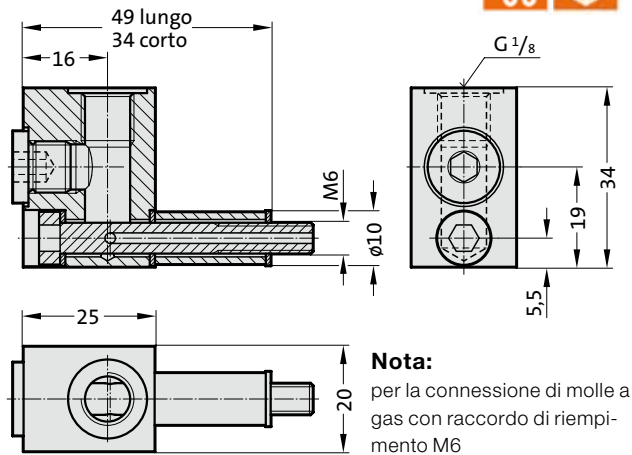

ACCESSORI PER MOLLE A GAS

ASSORTIMENTO DI RACCORDI DI CONNESSIONE - MINIMESS

2480.00.24.53 orizzontale, lungo
2480.00.24.54 orizzontale, corto

Adattatore duplice

2480.00.24.56 verticale, lungo
2480.00.24.57 verticale, corto

Adattatore duplice

2480.00.24.43

Adattatore per la connessione M6-G1/8

Esempio di montaggio: