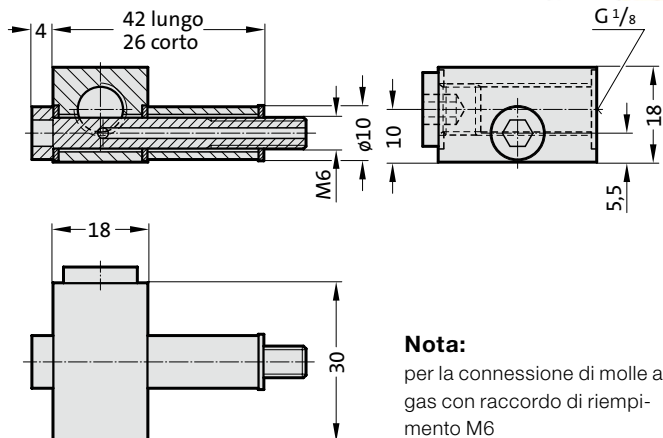

ACCESSORI PER MOLLE A GAS

ASSORTIMENTO DI RACCORDI DI CONNESSIONE - MINIMESS

2480.00.24.53 orizzontale, lungo
2480.00.24.54 orizzontale, corto

Adattatore duplice

2480.00.24.56 verticale, lungo
2480.00.24.57 verticale, corto

Adattatore duplice

2480.00.24.43

Adattatore per la connessione M6-G1/8

Esempio di montaggio: