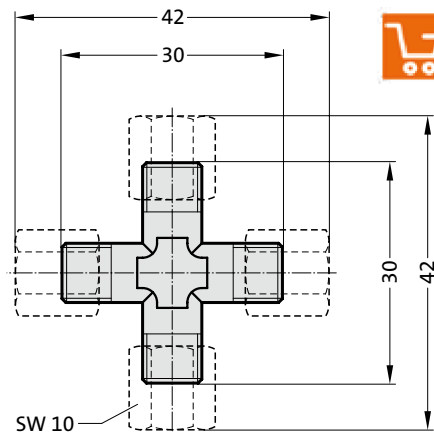

ACCESORIOS PARA MUELLES DE GAS

SISTEMA DE CONEXIONES COMBINADAS, 24° - MICRO CONO

2480.00.28.25

Adaptador, R-micro-cono-24°
Manguera - manguera

2480.00.28.26

Adaptador, W-micro-cono-24°
Manguera - manguera

2480.00.28.27

Adaptador, T-micro-cono-24°
Manguera - manguera

2480.00.28.28

Adaptador, K-micro-cono 24°
Manguera - manguera

2480.00.28.34

Bloque de distribución M6, 4 conexiones