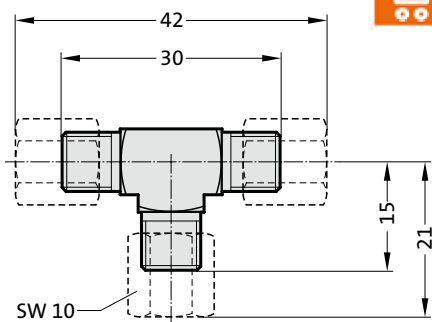

ACCESORIOS PARA MUELLES DE GAS

SISTEMA DE CONEXIONES COMBINADAS, 24° - MICRO CONO

2480.00.28.25

Adaptador, R-micro-cono-24°
Manguera - manguera

2480.00.28.26

Adaptador, W-micro-cono-24°
Manguera - manguera

2480.00.28.27

Adaptador, T-micro-cono-24°
Manguera - manguera

2480.00.28.28

Adaptador, K-micro-cono 24°
Manguera - manguera

2480.00.28.34

Bloque de distribución M6, 4 conexiones