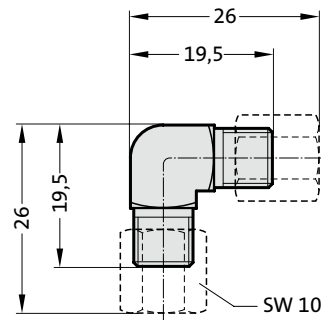

ACCESORIOS PARA MUELLES DE GAS

SISTEMA DE CONEXIONES COMBINADAS, 24° - MICRO CONO

2480.00.28.25

Adaptador, R-micro-cono-24°
Manguera - manguera

2480.00.28.26

Adaptador, W-micro-cono-24°
Manguera - manguera

2480.00.28.27

Adaptador, T-micro-cono-24°
Manguera - manguera

2480.00.28.28

Adaptador, K-micro-cono 24°
Manguera - manguera

2480.00.28.34

Bloque de distribución M6, 4 conexiones