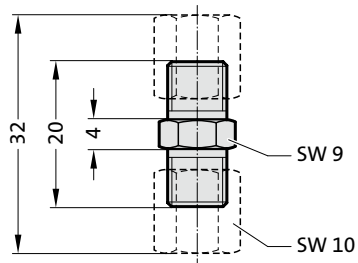

ACCESORIOS PARA MUELLES DE GAS

SISTEMA DE CONEXIONES COMBINADAS, 24° - MICRO CONO

2480.00.28.25

Adaptador, R-micro-cono-24°
Manguera - manguera

2480.00.28.26

Adaptador, W-micro-cono-24°
Manguera - manguera

2480.00.28.27

Adaptador, T-micro-cono-24°
Manguera - manguera

2480.00.28.28

Adaptador, K-micro-cono 24°
Manguera - manguera

2480.00.28.34

Bloque de distribución M6, 4 conexiones