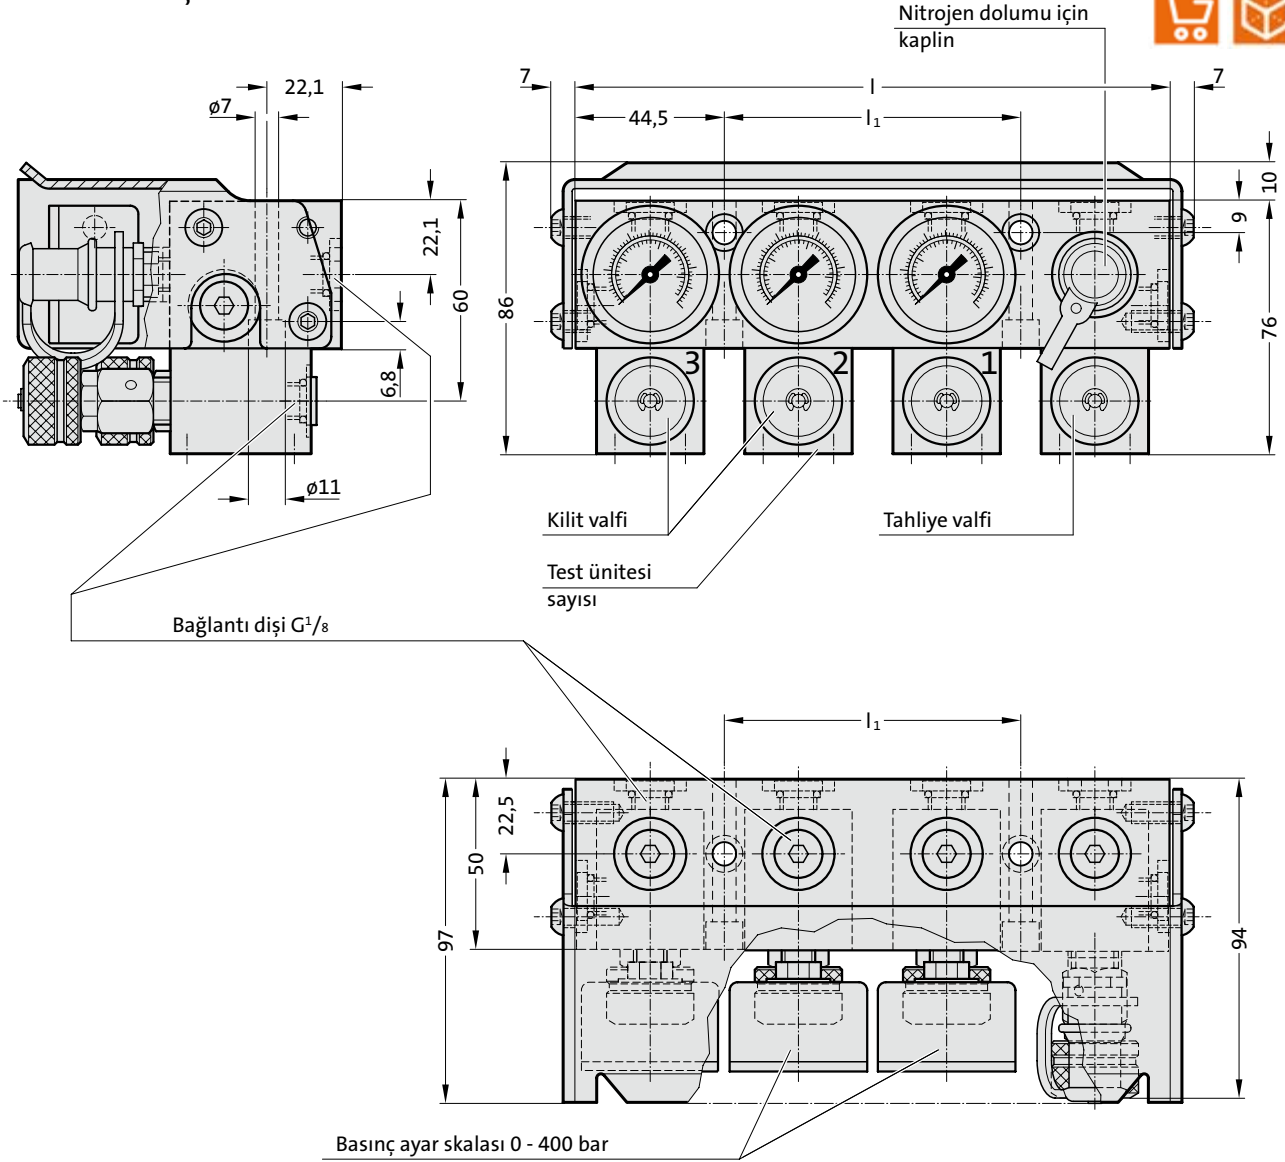

# ÇOKLU KONTROL ÜNİTESİ

2480.00.39.05. Çoklu kontrol ünitesi

## Tanım:

Çoklu kontrol ünitesi, her yayın ya da yay düzeneğinin ayrı ayrı kontrolünün gerektiği yerlerde kullanılır. Yaylar, merkezi olarak basınç beslemesi hızlı bağlantısı üzerinden doldurulur. Her test ünitesinde isteğe bağlı hortum bağlantısı için üç bağlantı dişi vardır. Kapağı dış etkenlere karşı korur.

## 2480.00.39.05. Çoklu kontrol ünitesi

Sipariş No.	Kontrol birimi adedi	l	l <sub>1</sub>
2480.00.39.05.02	2	133,5	44,5
2480.00.39.05.03	3	178	89
2480.00.39.05.04	4	222,5	133,5
2480.00.39.05.05	5	267	178
2480.00.39.05.06	6	311,5	222,5
2480.00.39.05.08	8	400,5	311,5
2480.00.39.05.10	10	489,5	400,5