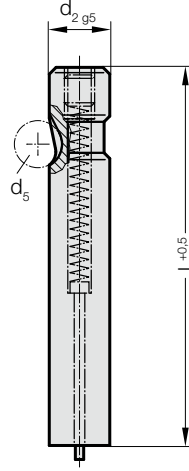

## 2702. Bilya-Kilitlemeli zımba, blank, itici pimli, hafif hizmet

d <sub>2</sub> / Sipariş No	d <sub>5</sub>	I / (Sipariş kodu karakteri)	63 (C)	71 (D)	80 (E)	90 (F)	100 (G)
6 / (1)	6		●	●	●	●	●
10 / (2)	8		●	●	●	●	●
13 / (3)	8		●	●	●	●	●
16 / (4)	8		●	●	●	●	●
20 / (5)	8		●	●	●	●	●
25 / (6)	8		●	●	●	●	●
32 / (7)	8		●	●	●	●	●
38 / (8)	8		●	●	●	●	●

### Siparis Kodu (örnek):

**2702.7G**

**Uzunluk: I**  
100 mm  
**Çap: d<sub>2</sub>**  
32 mm  
**Tip:**  
hafif hizmet  
**Uygulama:**  
Yuvarlak  
**Zımba:**  
itici pimli

**Sipariş kodu karakteri**  
= (G)  
**Sipariş No**  
= (7)  
**Sipariş No**  
= (2)  
**Sipariş No**  
= (0)  
= 27

### Malzeme:

HSS  
Sertliği 62 ± 2 HRC