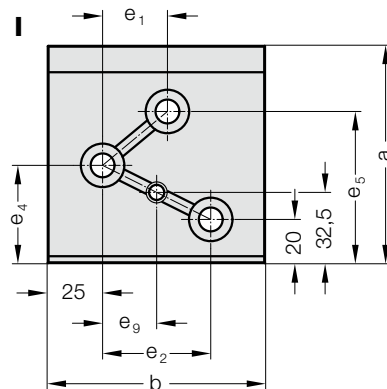

# KLUZNÁ DESKA, BRONZOVÉ S MAZACÍ DRÁŽKOU, CNOMO

2960.54.45.

2960.54.45.

## Upevnění:

Použít šrouby s válcovou hlavou  
DIN EN ISO 4762 M10.

## 2960.54.45. Kluzná deska, bronzové s mazací drážkou, CNOMO

Objednací číslo	Tvar	b	a	e	e <sub>1</sub>	e <sub>2</sub>	e <sub>3</sub>	e <sub>4</sub>	e <sub>5</sub>	e <sub>6</sub>	e <sub>7</sub>	e <sub>8</sub>	e <sub>9</sub>	Počet otvorů
2960.54.45.070.100	A	70	100	20	-	-	-	70	-	-	-	-	10	2
2960.54.45.070.150	B	70	150	10	20	-	-	70	120	-	-	-	10	3
2960.54.45.150.150	H	150	150	25	75	100	45	95	120	-	-	-	50	4
2960.54.45.100.100	I	100	100	30	50	-	-	45	70	-	-	-	25	3