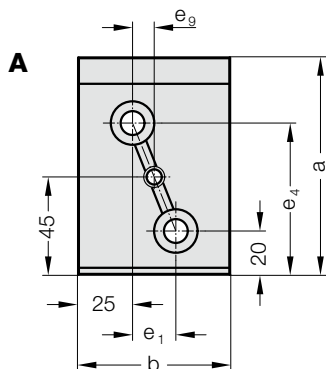

2960.54.45.