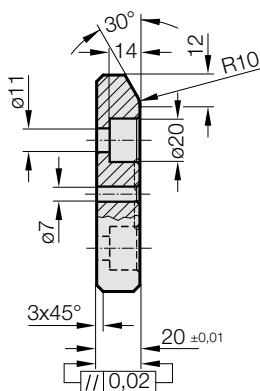

# KLUZNÁ DESKA, BRONZOVÉ S MAZACÍ DRÁŽKOU, CNOMO

2960.54.45.

2960.54.45.

## Upevnění:

Použít šrouby s válcovou hlavou  
DIN EN ISO 4762 M10.

## 2960.54.45. Kluzná deska, bronzové s mazací drážkou, CNOMO

Objednací číslo	Tvar	b	a	e	e <sub>1</sub>	e <sub>2</sub>	e <sub>3</sub>	e <sub>4</sub>	e <sub>5</sub>	e <sub>6</sub>	e <sub>7</sub>	e <sub>8</sub>	e <sub>9</sub>	Počet otvorů
2960.54.45.070.100	A	70	100	20	-	-	-	70	-	-	-	-	10	2
2960.54.45.070.150	B	70	150	10	20	-	-	70	120	-	-	-	10	3
2960.54.45.150.150	H	150	150	25	75	100	45	95	120	-	-	-	50	4
2960.54.45.100.100	I	100	100	30	50	-	-	45	70	-	-	-	25	3