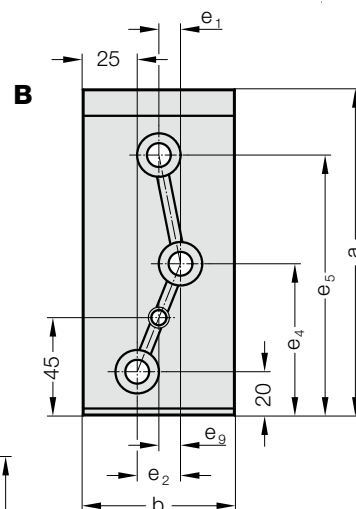

# KLUZNÁ DESKA, BRONZOVÉ S MAZACÍ DRÁŽKOU, CNOMO

2960.54.45.

2960.54.45.

## Upevnění:

Použít šrouby s válcovou hlavou  
DIN EN ISO 4762 M10.

## 2960.54.45. Kluzná deska, bronzové s mazací drážkou, CNOMO

Objednací číslo	Tvar	b	a	e	e <sub>1</sub>	e <sub>2</sub>	e <sub>3</sub>	e <sub>4</sub>	e <sub>5</sub>	e <sub>6</sub>	e <sub>7</sub>	e <sub>8</sub>	e <sub>9</sub>	Počet otvorů
2960.54.45.070.100	A	70	100	20	-	-	-	70	-	-	-	-	10	2
2960.54.45.070.150	B	70	150	10	20	-	-	70	120	-	-	-	10	3
2960.54.45.150.150	H	150	150	25	75	100	45	95	120	-	-	-	50	4
2960.54.45.100.100	I	100	100	30	50	-	-	45	70	-	-	-	25	3