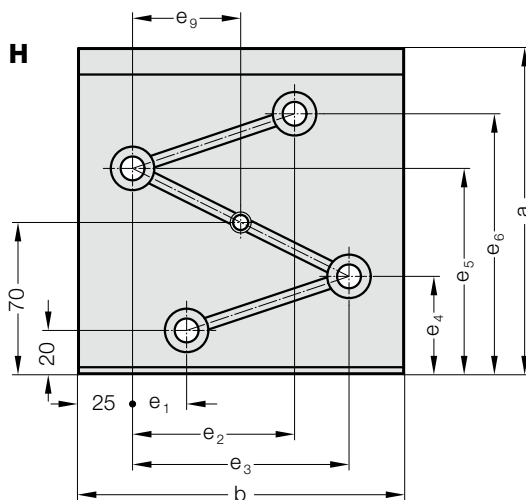

# KLUZNÁ DESKA, BRONZOVÉ S MAZACÍ DRÁŽKOU, CNOMO

2960.54.45.

2960.54.45.

## Upevnění:

Použít šrouby s válcovou hlavou  
DIN EN ISO 4762 M10.

## 2960.54.45. Kluzná deska, bronzové s mazací drážkou, CNOMO

Objednací číslo	Tvar	b	a	e	e <sub>1</sub>	e <sub>2</sub>	e <sub>3</sub>	e <sub>4</sub>	e <sub>5</sub>	e <sub>6</sub>	e <sub>7</sub>	e <sub>8</sub>	e <sub>9</sub>	Počet otvorů
2960.54.45.070.100	A	70	100	20	-	-	-	70	-	-	-	-	10	2
2960.54.45.070.150	B	70	150	10	20	-	-	70	120	-	-	-	10	3
2960.54.45.150.150	H	150	150	25	75	100	45	95	120	-	-	-	50	4
2960.54.45.100.100	I	100	100	30	50	-	-	45	70	-	-	-	25	3