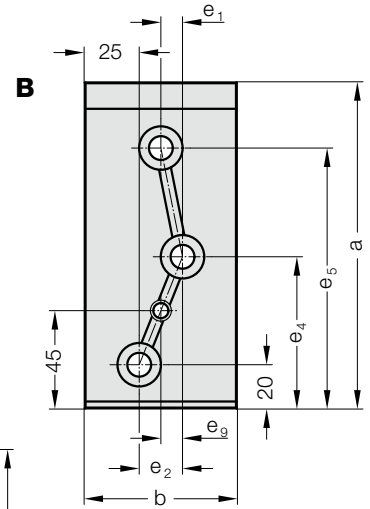

# SÜRTÜNME PLAKASI, BRONZ, YAĞ KANALLI, CNOMO

2960.54.45.

2960.54.45.

## Sabitleme:

Soket başlı vida kullanınız  
DIN EN ISO 4762 M10.

## 2960.54.45. Sürtünme Plakası, Bronz, yağ kanallı, CNOMO

Sipariş No.	Şekil	b	a	e	e <sub>1</sub>	e <sub>2</sub>	e <sub>3</sub>	e <sub>4</sub>	e <sub>5</sub>	e <sub>6</sub>	e <sub>7</sub>	e <sub>8</sub>	e <sub>9</sub>	Vida Deliği adedi
2960.54.45.070.100	A	70	100	20	-	-	-	70	-	-	-	-	10	2
2960.54.45.070.150	B	70	150	10	20	-	-	70	120	-	-	-	10	3
2960.54.45.150.150	H	150	150	25	75	100	45	95	120	-	-	-	50	4
2960.54.45.100.100	I	100	100	30	50	-	-	45	70	-	-	-	25	3