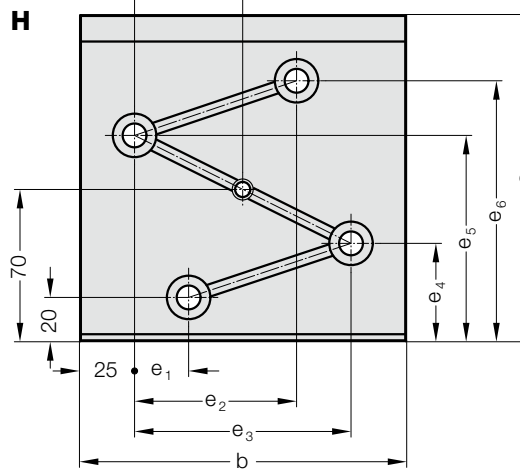

# SÜRTÜNME PLAKASI, BRONZ, YAĞ KANALLI, CNOMO

2960.54.45.

2960.54.45.

## Sabitleme:

Soket başlı vida kullanınız  
DIN EN ISO 4762 M10.

## 2960.54.45. Sürtünme Plakası, Bronz, yağ kanallı, CNOMO

Sipariş No.	Şekil	b	a	e	e <sub>1</sub>	e <sub>2</sub>	e <sub>3</sub>	e <sub>4</sub>	e <sub>5</sub>	e <sub>6</sub>	e <sub>7</sub>	e <sub>8</sub>	e <sub>9</sub>	Vida Deliği adedi
2960.54.45.070.100	A	70	100	20	-	-	-	70	-	-	-	-	10	2
2960.54.45.070.150	B	70	150	10	20	-	-	70	120	-	-	-	10	3
2960.54.45.150.150	H	150	150	25	75	100	45	95	120	-	-	-	50	4
2960.54.45.100.100	I	100	100	30	50	-	-	45	70	-	-	-	25	3