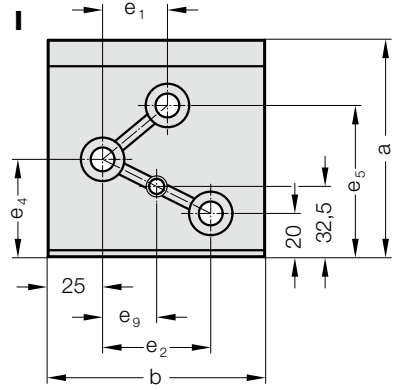

# SÜRTÜNME PLAKASI, BRONZ, YAĞ KANALLI, CNOMO

2960.54.45.

2960.54.45.

## Sabitleme:

Soket başlı vida kullanınız  
DIN EN ISO 4762 M10.

## 2960.54.45. Sürtünme Plakası, Bronz, yağ kanallı, CNOMO

Sipariş No.	Şekil	b	a	e	e <sub>1</sub>	e <sub>2</sub>	e <sub>3</sub>	e <sub>4</sub>	e <sub>5</sub>	e <sub>6</sub>	e <sub>7</sub>	e <sub>8</sub>	e <sub>9</sub>	Vida Deliği adedi
2960.54.45.070.100	A	70	100	20	-	-	-	70	-	-	-	-	10	2
2960.54.45.070.150	B	70	150	10	20	-	-	70	120	-	-	-	10	3
2960.54.45.150.150	H	150	150	25	75	100	45	95	120	-	-	-	50	4
2960.54.45.100.100	I	100	100	30	50	-	-	45	70	-	-	-	25	3