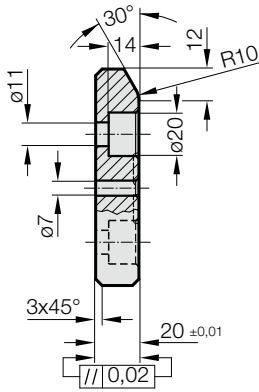

# SÜRTÜNME PLAKASI, BRONZ, YAĞ KANALLI, CNOMO

2960.54.45.

2960.54.45.

## Sabitleme:

Soket başlı vida kullanınız  
DIN EN ISO 4762 M10.

## 2960.54.45. Sürtünme Plakası, Bronz, yağ kanallı, CNOMO

Sipariş No.	Şekil	b	a	e	e <sub>1</sub>	e <sub>2</sub>	e <sub>3</sub>	e <sub>4</sub>	e <sub>5</sub>	e <sub>6</sub>	e <sub>7</sub>	e <sub>8</sub>	e <sub>9</sub>	Vida Deliği adedi
2960.54.45.070.100	A	70	100	20	-	-	-	70	-	-	-	-	10	2
2960.54.45.070.150	B	70	150	10	20	-	-	70	120	-	-	-	10	3
2960.54.45.150.150	H	150	150	25	75	100	45	95	120	-	-	-	50	4
2960.54.45.100.100	I	100	100	30	50	-	-	45	70	-	-	-	25	3