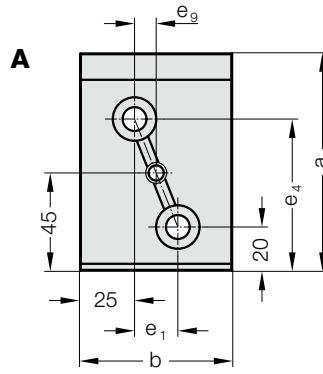

2960.54.45.