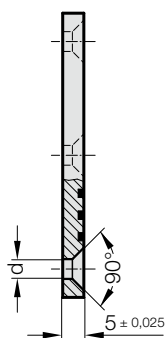

KLUZNÁ DESKA, MALÉ ROZMĚRY, BRONZOVÉ S GRAFITOVÝMI TĚLÍSKY

2960.72.

A

B

2960.72.

C

D

Materiál:

Bronz s grafitovými tělísky, nenáročný na údržbu

Upozornění:

Dodává se bez šroubů.

Upevnění:

Použít zápusťné šrouby

DIN 7991/ISO 10642.

2960.72. Kluzná deska, malé rozměry, Bronzové s grafitovými tělísky

Objednací číslo	Tvar	b	a	e	e ₁	d	Počet otvorů
2960.72.018.050	A	18	50	20	-	6,5	2
2960.72.018.075	A	18	75	45	-	6,5	2
2960.72.018.100	A	18	100	70	-	6,5	2
2960.72.018.150	B	18	150	60	-	6,5	3
2960.72.028.050	A	28	50	20	-	9	2
2960.72.028.075	A	28	75	45	-	9	2
2960.72.028.100	A	28	100	70	-	9	2
2960.72.028.150	B	28	150	60	-	9	3
2960.72.038.050	A	38	50	20	-	9	2
2960.72.038.075	A	38	75	45	-	9	2
2960.72.038.100	A	38	100	70	-	9	2
2960.72.038.150	B	38	150	60	-	9	3
2960.72.048.075	A	48	75	45	-	9	2
2960.72.048.100	A	48	100	70	-	9	2
2960.72.048.125	A	48	125	95	-	9	2
2960.72.048.150	B	48	150	60	-	9	3
2960.72.075.075	C	75	75	45	45	9	4
2960.72.075.100	C	75	100	70	45	9	4
2960.72.075.125	C	75	125	95	45	9	4
2960.72.075.150	D	75	150	60	45	9	6
2960.72.100.100	C	100	100	70	70	9	4
2960.72.100.125	C	100	125	95	70	9	4
2960.72.100.150	D	100	150	60	70	9	6