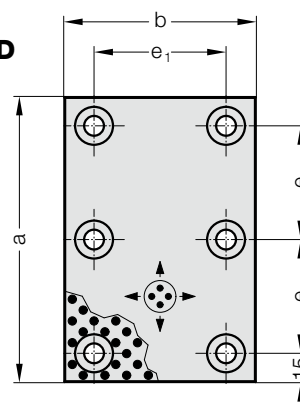

KLUZNÁ DESKA, MALÉ ROZMĚRY, BRONZOVÉ S GRAFITOVÝMI TĚLÍSKY

2960.72.

A

B

2960.72.

C

D

Materiál:

Bronz s grafitovými tělísky, nenáročný na údržbu

Upozornění:

Dodává se bez šroubů.

Upevnění:

Použít zápusťné šrouby

DIN 7991/ISO 10642.

2960.72. Kluzná deska, malé rozměry, Bronzové s grafitovými tělísky

Objednací číslo	Tvar	b	a	e	e ₁	d	Počet otvorů
2960.72.018.050	A	18	50	20	-	6,5	2
2960.72.018.075	A	18	75	45	-	6,5	2
2960.72.018.100	A	18	100	70	-	6,5	2
2960.72.018.150	B	18	150	60	-	6,5	3
2960.72.028.050	A	28	50	20	-	9	2
2960.72.028.075	A	28	75	45	-	9	2
2960.72.028.100	A	28	100	70	-	9	2
2960.72.028.150	B	28	150	60	-	9	3
2960.72.038.050	A	38	50	20	-	9	2
2960.72.038.075	A	38	75	45	-	9	2
2960.72.038.100	A	38	100	70	-	9	2
2960.72.038.150	B	38	150	60	-	9	3
2960.72.048.075	A	48	75	45	-	9	2
2960.72.048.100	A	48	100	70	-	9	2
2960.72.048.125	A	48	125	95	-	9	2
2960.72.048.150	B	48	150	60	-	9	3
2960.72.075.075	C	75	75	45	45	9	4
2960.72.075.100	C	75	100	70	45	9	4
2960.72.075.125	C	75	125	95	45	9	4
2960.72.075.150	D	75	150	60	45	9	6
2960.72.100.100	C	100	100	70	70	9	4
2960.72.100.125	C	100	125	95	70	9	4
2960.72.100.150	D	100	150	60	70	9	6