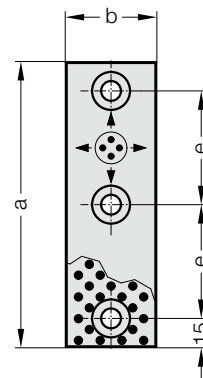

KLUZNÁ DESKA, MALÉ ROZMĚRY, BRONZOVÉ S GRAFITOVÝMI TĚLÍSKY

2960.72.

A

B

2960.72.

C

D

Materiál:

Bronz s grafitovými tělísky, nenáročný na údržbu

Upozornění:

Dodává se bez šroubů.

Upevnění:

Použít zápusťné šrouby

DIN 7991/ISO 10642.

2960.72. Kluzná deska, malé rozměry, Bronzové s grafitovými tělísky

Objednací číslo	Tvar	b	a	e	e ₁	d	Počet otvorů
2960.72.018.050	A	18	50	20	-	6,5	2
2960.72.018.075	A	18	75	45	-	6,5	2
2960.72.018.100	A	18	100	70	-	6,5	2
2960.72.018.150	B	18	150	60	-	6,5	3
2960.72.028.050	A	28	50	20	-	9	2
2960.72.028.075	A	28	75	45	-	9	2
2960.72.028.100	A	28	100	70	-	9	2
2960.72.028.150	B	28	150	60	-	9	3
2960.72.038.050	A	38	50	20	-	9	2
2960.72.038.075	A	38	75	45	-	9	2
2960.72.038.100	A	38	100	70	-	9	2
2960.72.038.150	B	38	150	60	-	9	3
2960.72.048.075	A	48	75	45	-	9	2
2960.72.048.100	A	48	100	70	-	9	2
2960.72.048.125	A	48	125	95	-	9	2
2960.72.048.150	B	48	150	60	-	9	3
2960.72.075.075	C	75	75	45	45	9	4
2960.72.075.100	C	75	100	70	45	9	4
2960.72.075.125	C	75	125	95	45	9	4
2960.72.075.150	D	75	150	60	45	9	6
2960.72.100.100	C	100	100	70	70	9	4
2960.72.100.125	C	100	125	95	70	9	4
2960.72.100.150	D	100	150	60	70	9	6