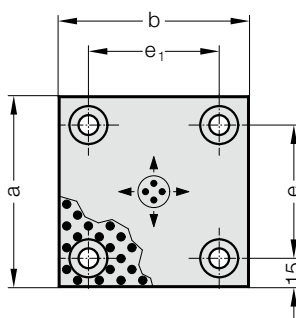

KLUZNÁ DESKA, MALÉ ROZMĚRY, BRONZOVÉ S GRAFITOVÝMI TĚLÍSKY

2960.72.

A

B

2960.72.

C

D

Materiál:

Bronz s grafitovými tělísky, nenáročný na údržbu

Upozornění:

Dodává se bez šroubů.

Upevnění:

Použít zápusťné šrouby

DIN 7991/ISO 10642.

2960.72. Kluzná deska, malé rozměry, Bronzové s grafitovými tělísky

Objednací číslo	Tvar	b	a	e	e ₁	d	Počet otvorů
2960.72.018.050	A	18	50	20	-	6,5	2
2960.72.018.075	A	18	75	45	-	6,5	2
2960.72.018.100	A	18	100	70	-	6,5	2
2960.72.018.150	B	18	150	60	-	6,5	3
2960.72.028.050	A	28	50	20	-	9	2
2960.72.028.075	A	28	75	45	-	9	2
2960.72.028.100	A	28	100	70	-	9	2
2960.72.028.150	B	28	150	60	-	9	3
2960.72.038.050	A	38	50	20	-	9	2
2960.72.038.075	A	38	75	45	-	9	2
2960.72.038.100	A	38	100	70	-	9	2
2960.72.038.150	B	38	150	60	-	9	3
2960.72.048.075	A	48	75	45	-	9	2
2960.72.048.100	A	48	100	70	-	9	2
2960.72.048.125	A	48	125	95	-	9	2
2960.72.048.150	B	48	150	60	-	9	3
2960.72.075.075	C	75	75	45	45	9	4
2960.72.075.100	C	75	100	70	45	9	4
2960.72.075.125	C	75	125	95	45	9	4
2960.72.075.150	D	75	150	60	45	9	6
2960.72.100.100	C	100	100	70	70	9	4
2960.72.100.125	C	100	125	95	70	9	4
2960.72.100.150	D	100	150	60	70	9	6