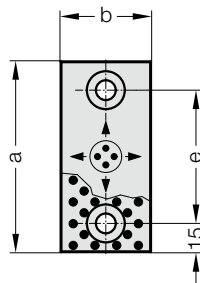

KLUZNÁ DESKA, MALÉ ROZMĚRY, BRONZOVÉ S GRAFITOVÝMI TĚLÍSKY

2960.72.

A

B

2960.72.

C

D

Materiál:

Bronz s grafitovými tělísky, nenáročný na údržbu

Upozornění:

Dodává se bez šroubů.

Upevnění:

Použít zápusťné šrouby

DIN 7991/ISO 10642.

2960.72. Kluzná deska, malé rozměry, Bronzové s grafitovými tělísky

Objednací číslo	Tvar	b	a	e	e ₁	d	Počet otvorů
2960.72.018.050	A	18	50	20	-	6,5	2
2960.72.018.075	A	18	75	45	-	6,5	2
2960.72.018.100	A	18	100	70	-	6,5	2
2960.72.018.150	B	18	150	60	-	6,5	3
2960.72.028.050	A	28	50	20	-	9	2
2960.72.028.075	A	28	75	45	-	9	2
2960.72.028.100	A	28	100	70	-	9	2
2960.72.028.150	B	28	150	60	-	9	3
2960.72.038.050	A	38	50	20	-	9	2
2960.72.038.075	A	38	75	45	-	9	2
2960.72.038.100	A	38	100	70	-	9	2
2960.72.038.150	B	38	150	60	-	9	3
2960.72.048.075	A	48	75	45	-	9	2
2960.72.048.100	A	48	100	70	-	9	2
2960.72.048.125	A	48	125	95	-	9	2
2960.72.048.150	B	48	150	60	-	9	3
2960.72.075.075	C	75	75	45	45	9	4
2960.72.075.100	C	75	100	70	45	9	4
2960.72.075.125	C	75	125	95	45	9	4
2960.72.075.150	D	75	150	60	45	9	6
2960.72.100.100	C	100	100	70	70	9	4
2960.72.100.125	C	100	125	95	70	9	4
2960.72.100.150	D	100	150	60	70	9	6