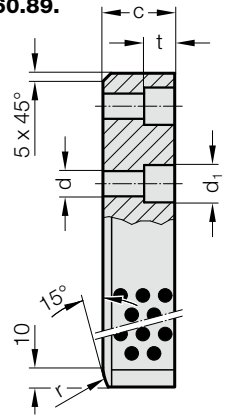

GRAFİTLİ PLAKA, BRONZ KENDİNDEN YAĞLAMALI, VDI 3387

2960.89.

2960.89.

2960.89. Grafitli Plaka, Bronz Kendinden Yağlamalı, VDI 3387

Sipariş No.	Şekil	b	a	l ₁	l ₂	e	e ₁	d	d ₁	f	c	t	r	Vida Deliği adedi
2960.89.063.180	A	63	180	20	90	50	36	14	20	18	36	16	16	3
2960.89.063.200	A	63	200	20	90	50	36	14	20	18	36	16	16	3
2960.89.063.224	A	63	224	20	90	50	36	14	20	18	36	16	16	3
2960.89.071.180	A	71	180	20	90	50	36	14	20	18	36	16	16	3
2960.89.071.200	A	71	200	20	90	50	36	14	20	18	36	16	16	3
2960.89.071.224	A	71	224	20	90	50	36	14	20	18	36	16	16	3
2960.89.090.200	A	90	200	20	100	50	50	18	26	28	45	21	25	3
2960.89.090.224	A	90	224	20	100	50	50	18	26	28	45	21	25	3
2960.89.090.250	A	90	250	20	100	50	50	18	26	28	45	21	25	3
2960.89.112.200	A	112	200	20	100	50	50	18	26	28	45	21	25	3
2960.89.112.224	A	112	224	20	100	50	50	18	26	28	45	21	25	3
2960.89.112.250	A	112	250	20	100	50	50	18	26	28	45	21	25	3
2960.89.140.315	B	140	315	40	150	80	90	22	33	36	45	25,5	31,5	4
2960.89.190.400	B	190	400	40	150	80	90	22	33	36	56	25,5	31,5	4
2960.89.240.500	B	240	500	40	250	160	160	26	40	36	56	30,5	31,5	4
2960.89.240.630	B	240	630	40	250	160	160	26	40	36	56	30,5	31,5	4

Malzeme:

Bronz Kendinden Yağlamalı

Not:

Civatalar dahil değildir.

Sabitleme:

Soket başlı vida kullanınız
DIN EN ISO 4762.