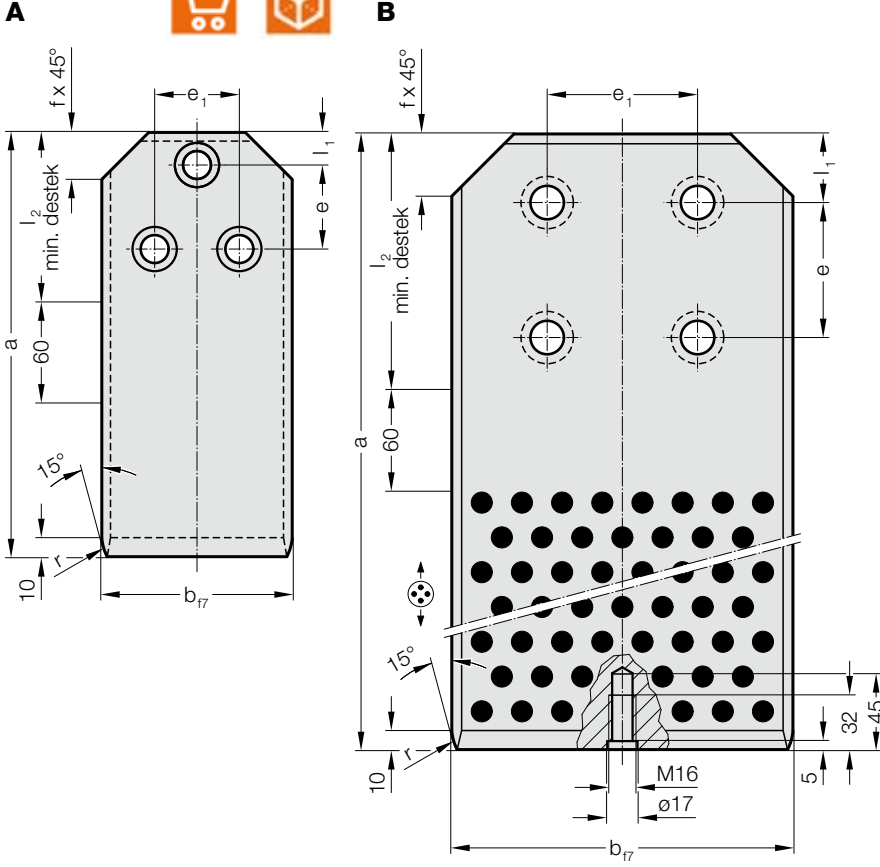

GRAFİTLİ PLAKA, BRONZ KENDİNDEN YAĞLAMALI, VDI 3387

2960.89.

2960.89.

2960.89. Grafitli Plaka, Bronz Kendinden Yağlamalı, VDI 3387

Sipariş No.	Şekil	b	a	l ₁	l ₂	e	e ₁	d	d ₁	f	c	t	r	Vida Deliği adedi
2960.89.063.180	A	63	180	20	90	50	36	14	20	18	36	16	16	3
2960.89.063.200	A	63	200	20	90	50	36	14	20	18	36	16	16	3
2960.89.063.224	A	63	224	20	90	50	36	14	20	18	36	16	16	3
2960.89.071.180	A	71	180	20	90	50	36	14	20	18	36	16	16	3
2960.89.071.200	A	71	200	20	90	50	36	14	20	18	36	16	16	3
2960.89.071.224	A	71	224	20	90	50	36	14	20	18	36	16	16	3
2960.89.090.200	A	90	200	20	100	50	50	18	26	28	45	21	25	3
2960.89.090.224	A	90	224	20	100	50	50	18	26	28	45	21	25	3
2960.89.090.250	A	90	250	20	100	50	50	18	26	28	45	21	25	3
2960.89.112.200	A	112	200	20	100	50	50	18	26	28	45	21	25	3
2960.89.112.224	A	112	224	20	100	50	50	18	26	28	45	21	25	3
2960.89.112.250	A	112	250	20	100	50	50	18	26	28	45	21	25	3
2960.89.140.315	B	140	315	40	150	80	90	22	33	36	45	25,5	31,5	4
2960.89.190.400	B	190	400	40	150	80	90	22	33	36	56	25,5	31,5	4
2960.89.240.500	B	240	500	40	250	160	160	26	40	36	56	30,5	31,5	4
2960.89.240.630	B	240	630	40	250	160	160	26	40	36	56	30,5	31,5	4

Malzeme:

Bronz Kendinden Yağlamalı

Not:

Civatalar dahil değildir.

Sabitleme:

Soket başlı vida kullanınız
DIN EN ISO 4762.