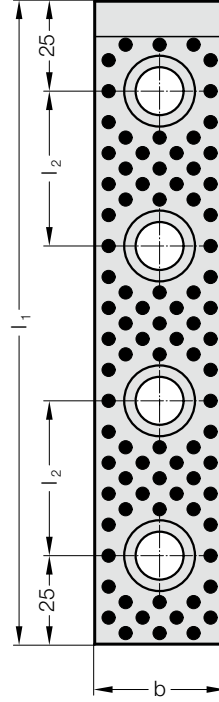

SÜRTÜNME PLAKASI, BRONZ KENDİNDEN YAĞLAMALI, VDI 3357

2960.93.

Malzeme:

Bronz Kendinden Yağlamalı

Not:

Civatalar dahil değildir.

Sabitleme:

Soket başlı vida kullanınız
DIN EN ISO 4762 M12.

2960.93. Sürtünme Plakası, Bronz Kendinden Yağlamalı, VDI 3357

Sipariş No.	b	l ₁	l ₂
2960.93.050.250	50	250	60
2960.93.050.300	50	300	80
2960.93.050.350	50	350	100
2960.93.050.400	50	400	120
2960.93.050.450	50	450	140
2960.93.050.500	50	500	150
2960.93.080.250	80	250	60
2960.93.080.300	80	300	80
2960.93.080.350	80	350	100
2960.93.080.400	80	400	120
2960.93.080.450	80	450	140
2960.93.080.500	80	500	150
2960.93.100.250	100	250	60
2960.93.100.300	100	300	80
2960.93.100.350	100	350	100
2960.93.100.400	100	400	120
2960.93.100.450	100	450	140
2960.93.100.500	100	500	150
2960.93.125.250	125	250	60
2960.93.125.300	125	300	80
2960.93.125.350	125	350	100
2960.93.125.400	125	400	120
2960.93.125.450	125	450	140
2960.93.125.500	125	500	150
2960.93.160.250	160	250	60
2960.93.160.300	160	300	80
2960.93.160.350	160	350	100
2960.93.160.400	160	400	120
2960.93.160.450	160	450	140
2960.93.160.500	160	500	150