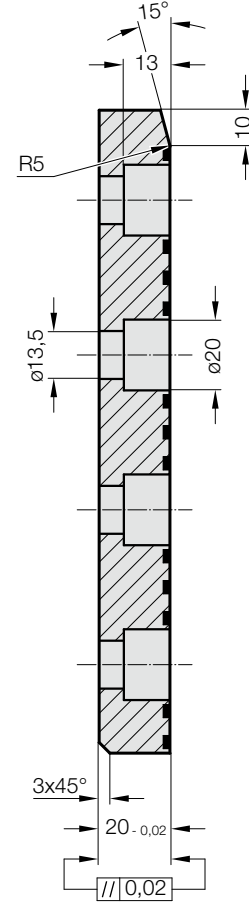

SÜRTÜNME PLAKASI, BRONZ KENDİNDEN YAĞLAMALI, VDI 3357

2960.93.

Malzeme:

Bronz Kendinden Yağlamalı

Not:

Civatalar dahil değildir.

Sabitleme:

Soket başlı vida kullanınız
DIN EN ISO 4762 M12.

2960.93. Sürtünme Plakası, Bronz Kendinden Yağlamalı, VDI 3357

Sipariş No.	b	l ₁	l ₂
2960.93.050.250	50	250	60
2960.93.050.300	50	300	80
2960.93.050.350	50	350	100
2960.93.050.400	50	400	120
2960.93.050.450	50	450	140
2960.93.050.500	50	500	150
2960.93.080.250	80	250	60
2960.93.080.300	80	300	80
2960.93.080.350	80	350	100
2960.93.080.400	80	400	120
2960.93.080.450	80	450	140
2960.93.080.500	80	500	150
2960.93.100.250	100	250	60
2960.93.100.300	100	300	80
2960.93.100.350	100	350	100
2960.93.100.400	100	400	120
2960.93.100.450	100	450	140
2960.93.100.500	100	500	150
2960.93.125.250	125	250	60
2960.93.125.300	125	300	80
2960.93.125.350	125	350	100
2960.93.125.400	125	400	120
2960.93.125.450	125	450	140
2960.93.125.500	125	500	150
2960.93.160.250	160	250	60
2960.93.160.300	160	300	80
2960.93.160.350	160	350	100
2960.93.160.400	160	400	120
2960.93.160.450	160	450	140
2960.93.160.500	160	500	150