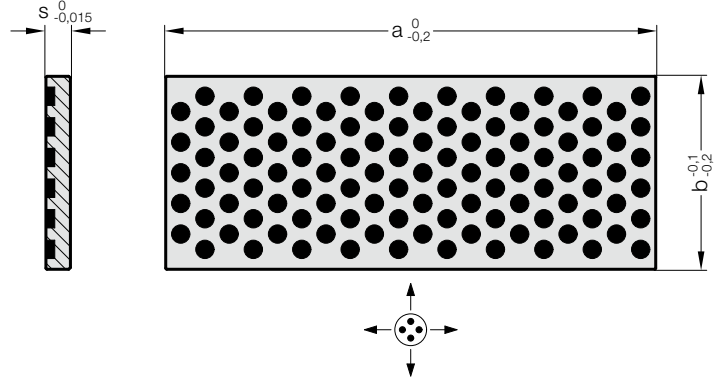

# SÜRTÜNME PLAKASI, BRONZ KENDİNDEN YAĞLAMALI

2961.76.

## Malzeme:

Bronz Kendinden Yağlamalı

## Yürütme:

Sürtünme yüzeyleri taşlanmış.

## 2961.76. Sürtünme Plakası, Bronz Kendinden Yağlamalı

Sipariş No.	b	s	a
2961.76.025.005.050	25	5	50
2961.76.025.005.071	25	5	71
2961.76.025.005.090	25	5	90
2961.76.025.006.050	25	6	50
2961.76.025.006.063	25	6	63
2961.76.025.006.080	25	6	80
2961.76.025.006.100	25	6	100
2961.76.025.006.125	25	6	125
2961.76.040.005.050	40	5	50
2961.76.040.005.071	40	5	71
2961.76.040.005.090	40	5	90
2961.76.040.006.080	40	6	80
2961.76.040.006.100	40	6	100
2961.76.040.006.125	40	6	125
2961.76.040.006.160	40	6	160
2961.76.040.006.200	40	6	200
2961.76.063.006.080	63	6	80
2961.76.063.006.100	63	6	100
2961.76.063.006.125	63	6	125
2961.76.063.006.160	63	6	160
2961.76.063.008.125	63	8	125
2961.76.063.008.160	63	8	160
2961.76.063.008.200	63	8	200
2961.76.063.008.250	63	8	250
2961.76.063.008.315	63	8	315