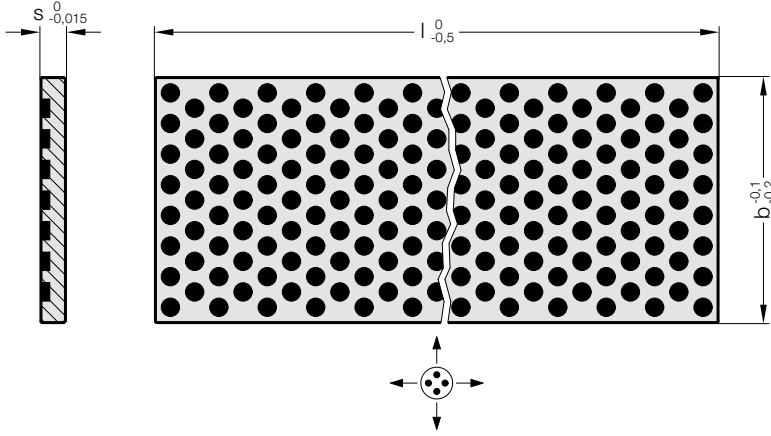

# SÜRTÜNME PLAKASI, BRONZ KENDİNDEN YAĞLAMALI

2961.77.

**Malzeme:**

Bronz Kendinden Yağlamalı

**Yürütme:**

Sürtünme yüzeyleri taşlanmış.

**2961.77. Sürtünme Plakası, Bronz Kendinden Yağlamalı**

Sipariş No.	b	s	l
2961.77.025.006.500	25	6	500
2961.77.040.006.500	40	6	500
2961.77.063.008.500	63	8	500
2961.77.080.010.500	80	10	500