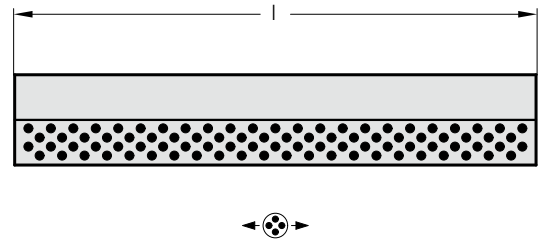

WINKELLEISTE, BRONZE MIT FESTSCHMIERSTOFF

2962.71.

Werkstoff:

Bronze mit Festschmierstoff, wartungsarm

2962.71. Winkelleiste, Bronze mit Festschmierstoff

Bestell-Nummer	b	h	b ₁	h ₁	l
2962.71.020.012.0305	20	12	5	6	305
2962.71.025.015.0305	25	15	7	8	305
2962.71.030.020.0305	30	20	9	12	305
2962.71.032.030.0605	32	30	10	15	605
2962.71.032.030.1005	32	30	10	15	1005
2962.71.035.035.0605	35	35	12	24	605
2962.71.035.035.1005	35	35	12	24	1005
2962.71.050.045.0605	50	45	22	25	605
2962.71.050.045.1005	50	45	22	25	1005
2962.71.050.050.0605	50	50	16	34	605
2962.71.050.050.1005	50	50	16	34	1005