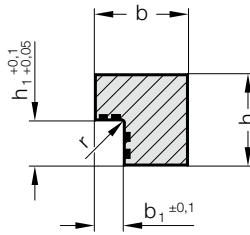

WINKELLEISTE, BRONZE MIT FESTSCHMIERSTOFF

2962.71.

Werkstoff:

Bronze mit Festschmierstoff, wartungsarm

2962.71. Winkelleiste, Bronze mit Festschmierstoff

Bestell-Nummer	b	h	b ₁	h ₁	l
2962.71.020.012.0305	20	12	5	6	305
2962.71.025.015.0305	25	15	7	8	305
2962.71.030.020.0305	30	20	9	12	305
2962.71.032.030.0605	32	30	10	15	605
2962.71.032.030.1005	32	30	10	15	1005
2962.71.035.035.0605	35	35	12	24	605
2962.71.035.035.1005	35	35	12	24	1005
2962.71.050.045.0605	50	45	22	25	605
2962.71.050.045.1005	50	45	22	25	1005
2962.71.050.050.0605	50	50	16	34	605
2962.71.050.050.1005	50	50	16	34	1005