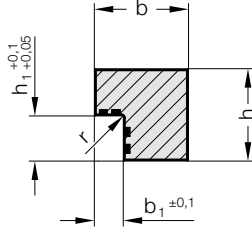

GRAFİTLİ L PLAKA, BRONZ KENDİNDEN YAĞLAMALI

2962.71.

Malzeme:

Bronz Kendinden Yağlamalı

2962.71. Grafitli L Plaka, Bronz Kendinden Yağlamalı

| Sipariş No. | b | h | b ₁ | h ₁ | l |
|----------------------|----|----|----------------|----------------|------|
| 2962.71.020.012.0305 | 20 | 12 | 5 | 6 | 305 |
| 2962.71.025.015.0305 | 25 | 15 | 7 | 8 | 305 |
| 2962.71.030.020.0305 | 30 | 20 | 9 | 12 | 305 |
| 2962.71.032.030.0605 | 32 | 30 | 10 | 15 | 605 |
| 2962.71.032.030.1005 | 32 | 30 | 10 | 15 | 1005 |
| 2962.71.035.035.0605 | 35 | 35 | 12 | 24 | 605 |
| 2962.71.035.035.1005 | 35 | 35 | 12 | 24 | 1005 |
| 2962.71.050.045.0605 | 50 | 45 | 22 | 25 | 605 |
| 2962.71.050.045.1005 | 50 | 45 | 22 | 25 | 1005 |
| 2962.71.050.050.0605 | 50 | 50 | 16 | 34 | 605 |
| 2962.71.050.050.1005 | 50 | 50 | 16 | 34 | 1005 |