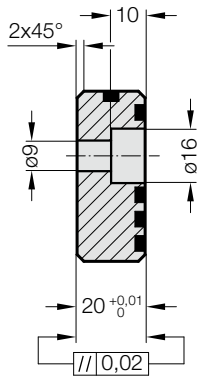

VODÍCÍ LIŠTA SE DVĚMI KLUZNÝMI PLOCHAMI, BRONZOVÁ S GRAFITOVÝMI TĚLÍSKY, CNOMO

2962.75.45.

2962.75.45.

B

Materiál:

Bronz s grafitovými tělísky, nenáročný na údržbu

Upozornění:

Dodává se bez šroubů.

Upevnění:

Použít šrouby s válcovou hlavou
DIN EN ISO 4762 M8.

2962.75.45. Vodící lišta se dvěma kluznými plochami, Bronzová s grafitovými tělísky, CNOMO

Objednací číslo	Tvar	a	l	Počet otvorů
2962.75.45.050.20.160	A	50	160	2
2962.75.45.050.20.250	B	50	250	3