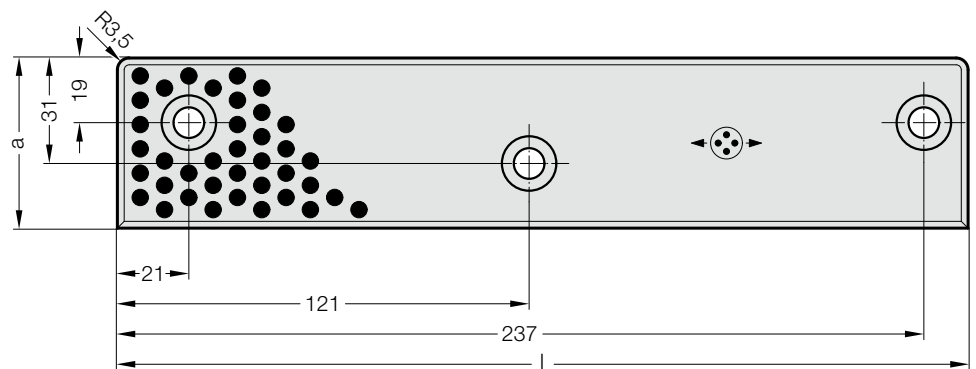

VODÍCÍ LIŠTA SE DVĚMI KLUZNÝMI PLOCHAMI, BRONZOVÁ S GRAFITOVÝMI TĚLÍSKY, CNOMO

2962.75.45.

2962.75.45.

B

Materiál:

Bronz s grafitovými tělísky, nenáročný na údržbu

Upozornění:

Dodává se bez šroubů.

Upevnění:

Použít šrouby s válcovou hlavou
DIN EN ISO 4762 M8.

2962.75.45. Vodící lišta se dvěma kluznými plochami, Bronzová s grafitovými tělísky, CNOMO

Objednací číslo	Tvar	a	l	Počet otvorů
2962.75.45.050.20.160	A	50	160	2
2962.75.45.050.20.250	B	50	250	3