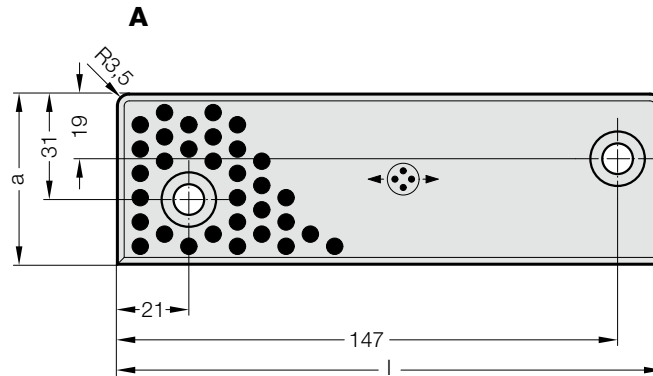

VODÍCÍ LIŠTA SE DVĚMI KLUZNÝMI PLOCHAMI, BRONZOVÁ S GRAFITOVÝMI TĚLÍSKY, CNOMO

2962.75.45.

2962.75.45.

B

Materiál:

Bronz s grafitovými tělísky, nenáročný na údržbu

Upozornění:

Dodává se bez šroubů.

Upevnění:

Použít šrouby s válcovou hlavou
DIN EN ISO 4762 M8.

2962.75.45. Vodící lišta se dvěma kluznými plochami, Bronzová s grafitovými tělísky, CNOMO

Objednací číslo	Tvar	a	l	Počet otvorů
2962.75.45.050.20.160	A	50	160	2
2962.75.45.050.20.250	B	50	250	3