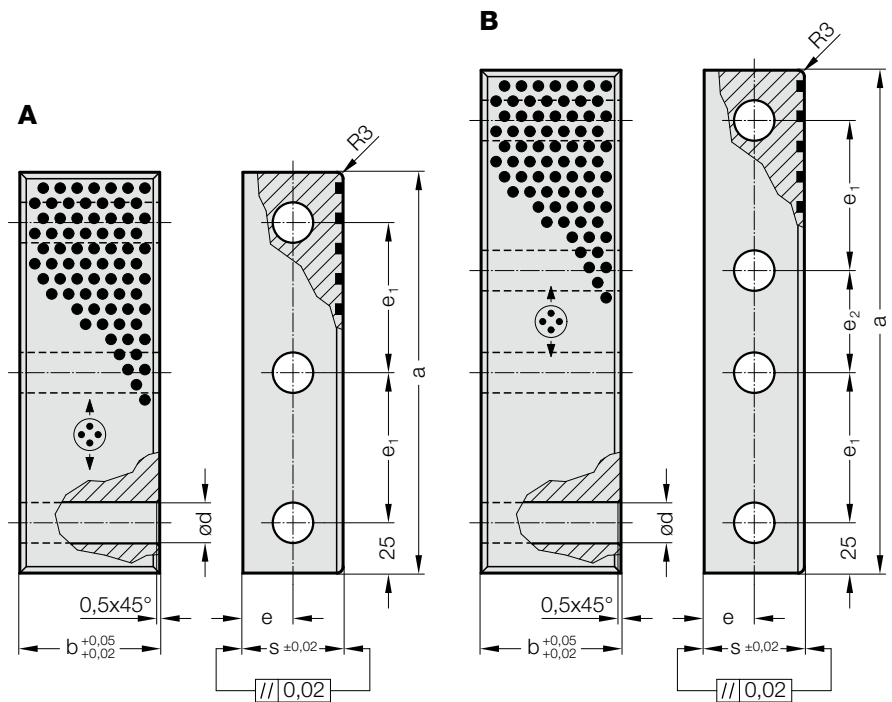

VODÍCÍ LIŠTA S JEDNOU KLUZNOU PLOCHOU, BRONZOVÁ S GRAFITOVÝMI TĚLÍSKY

2962.79.

Materiál:

Bronz s grafitovými tělísky, nenáročný na údržbu

Upozornění:

Dodává se bez šroubů.

2962.79. Vodící lišta s jednou kluznou plochou, Bronzová s grafitovými tělísky

Objednací číslo	Tvar	b	s	a	e	e ₁	e ₂	d	Počet otvorů
2962.79.030.040.150	A	30	40	150	20	50	-	14	3
2962.79.030.040.200	A	30	40	200	20	75	-	14	3
2962.79.030.040.250	B	30	40	250	20	75	50	14	4
2962.79.040.040.150	A	40	40	150	20	50	-	14	3
2962.79.040.040.200	A	40	40	200	20	75	-	14	3
2962.79.040.040.250	B	40	40	250	20	75	50	14	4
2962.79.045.050.150	A	45	50	150	25	50	-	18	3
2962.79.045.050.200	A	45	50	200	25	75	-	18	3
2962.79.045.050.250	B	45	50	250	25	75	50	18	4
2962.79.055.050.150	A	55	50	150	25	50	-	18	3
2962.79.055.050.200	A	55	50	200	25	75	-	18	3
2962.79.055.050.250	B	55	50	250	25	75	50	18	4
2962.79.060.050.150	A	60	50	150	25	50	-	18	3
2962.79.060.050.200	A	60	50	200	25	75	-	18	3
2962.79.060.050.250	B	60	50	250	25	75	50	18	4
2962.79.070.050.150	A	70	50	150	25	50	-	18	3
2962.79.070.050.200	A	70	50	200	25	75	-	18	3
2962.79.070.050.250	B	70	50	250	25	75	50	18	4