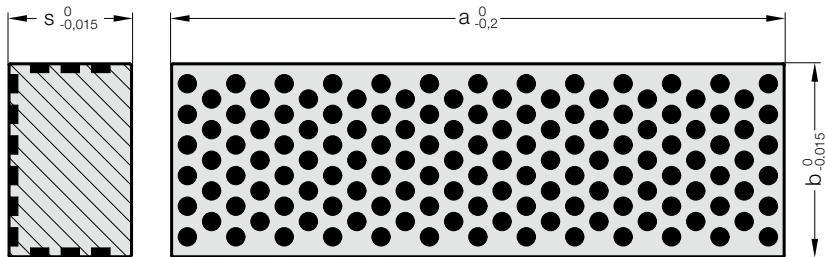

VODÍCÍ LIŠTA SE TŘEMI KLUZNÝMI PLOCHAMI, BRONZOVÁ S GRAFITOVÝMI TĚLÍSKY

2962.80.

2962.80. Vodící lišta se třemi kluznými plochami, Bronzová s grafitovými tělísky

Objednací číslo	b	s	a
2962.80.025.016.080	25	16	80
2962.80.025.016.100	25	16	100
2962.80.025.016.125	25	16	125
2962.80.040.025.125	40	25	125
2962.80.040.025.160	40	25	160
2962.80.040.025.200	40	25	200
2962.80.063.040.200	63	40	200
2962.80.063.040.250	63	40	250
2962.80.063.040.315	63	40	315

Materiál:

Bronz s grafitovými tělísky, nenáročný na údržbu