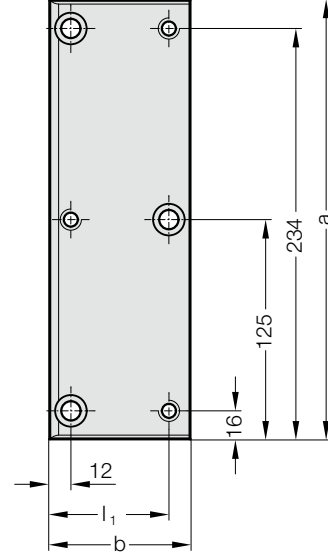

SÜRTÜNME PLAKASI, ÇELİK, CNOMO

2962.84.45.

A

B

2962.84.45.

Malzeme:

Çelik, yüzeysel sertleştirilmiş

Not:

Civatalar dahil değildir.

Sabitleme:

Soket başlı vida kullanınız

DIN EN ISO 4762 M10.

2962.84.45. Sürtünme Plakası, Çelik, CNOMO

Sipariş No.	Şekil	b	a	l ₁	Vida havşası adedi	Vida dişi adedi
2962.84.45.050.17.160	A	50	160	38	2	2
2962.84.45.050.17.250	B	50	250	38	3	3
2962.84.45.080.17.160	A	80	160	68	2	2
2962.84.45.080.17.250	B	80	250	68	3	3