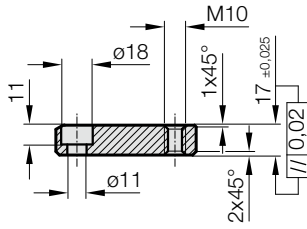

SÜRTÜNME PLAKASI, ÇELİK, CNOMO

2962.84.45.

A

B

2962.84.45.

Malzeme:

Çelik, yüzeysel sertleştirilmiş

Not:

Civatalar dahil değildir.

Sabitleme:

Soket başlı vida kullanınız

DIN EN ISO 4762 M10.

2962.84.45. Sürtünme Plakası, Çelik, CNOMO

Sipariş No.	Şekil	b	a	l ₁	Vida havşası adedi	Vida dişi adedi
2962.84.45.050.17.160	A	50	160	38	2	2
2962.84.45.050.17.250	B	50	250	38	3	3
2962.84.45.080.17.160	A	80	160	68	2	2
2962.84.45.080.17.250	B	80	250	68	3	3