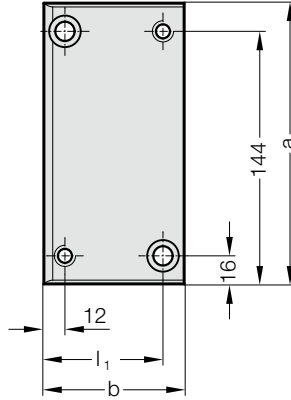

SÜRTÜNME PLAKASI, ÇELİK, CNOMO

2962.84.45.

A

B

2962.84.45.

Malzeme:

Çelik, yüzeysel sertleştirilmiş

Not:

Civatalar dahil değildir.

Sabitleme:

Soket başlı vida kullanınız

DIN EN ISO 4762 M10.

2962.84.45. Sürtünme Plakası, Çelik, CNOMO

Sipariş No.	Şekil	b	a	l ₁	Vida havşası adedi	Vida dişi adedi
2962.84.45.050.17.160	A	50	160	38	2	2
2962.84.45.050.17.250	B	50	250	38	3	3
2962.84.45.080.17.160	A	80	160	68	2	2
2962.84.45.080.17.250	B	80	250	68	3	3