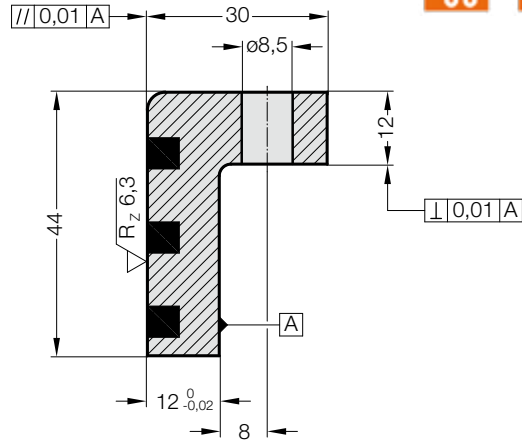

# GRAFİTLİ L PLAKA, BRONZ KENDİNDEN YAĞLAMALI

2962.86.

**Malzeme:**

Bronz Kendinden Yağlamalı

**Not:**

Civatalar dahil değildir.

**Sabitleme:**

Soket başlı vida kullanınız  
DIN EN ISO 4762.

**2962.86. Grafitli L Plaka, Bronz Kendinden Yağlamalı**

Sipariş No.	l	l <sub>1</sub>
2962.86.044.030.050	50	28
2962.86.044.030.100	100	78
2962.86.044.030.150	150	128
2962.86.044.030.200	200	178