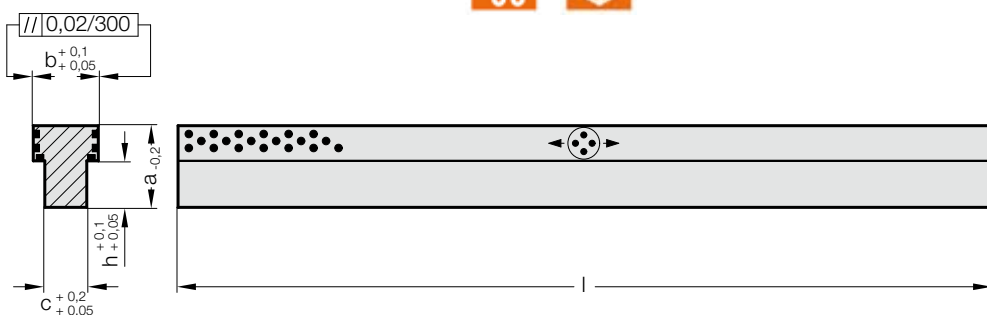

## REGLETA DE GUÍA EN PERFIL DE T, BRONCE CON LUBRIFICANTE SÓLIDO

2964.77.

**2964.77. Regleta de guía en perfil de T, Bronce con lubricante sólido**

Código	a	b	c	h	l
2964.77.012.018.0350	12	18	8	5	350
2964.77.025.022.0350	25	22	12	15	350
2964.77.035.028.0350	35	28	18	20	350

**Material:**

Bronce con lubricante sólido, de bajo mantenimiento

2964.78.

**2964.78. Regleta de guía en perfil de T, Bronce con lubricante sólido**

Código	a	b	c	h	l
2964.78.012.018.0350	12	18	8	5	350
2964.78.025.022.0350	25	22	12	15	350
2964.78.035.028.0350	35	28	18	20	350