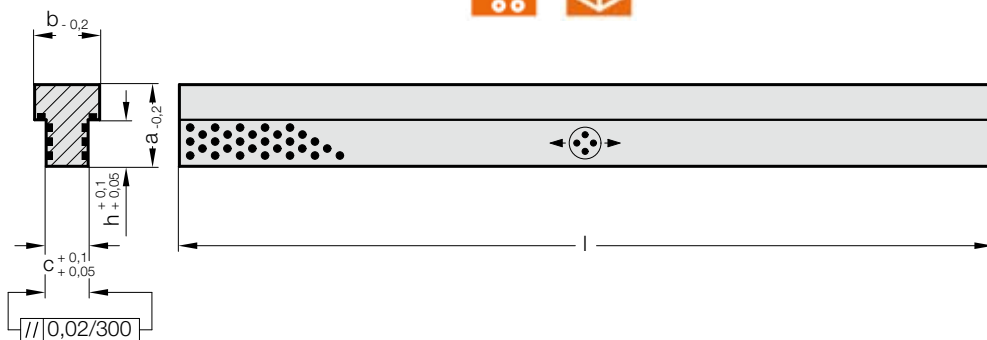

## REGLETA DE GUÍA EN PERFIL DE T, BRONCE CON LUBRIFICANTE SÓLIDO

2964.77.

**2964.77. Regleta de guía en perfil de T, Bronce con lubricante sólido**

Código	a	b	c	h	l
2964.77.012.018.0350	12	18	8	5	350
2964.77.025.022.0350	25	22	12	15	350
2964.77.035.028.0350	35	28	18	20	350

**Material:**

Bronce con lubricante sólido, de bajo mantenimiento

2964.78.

**2964.78. Regleta de guía en perfil de T, Bronce con lubricante sólido**

Código	a	b	c	h	l
2964.78.012.018.0350	12	18	8	5	350
2964.78.025.022.0350	25	22	12	15	350
2964.78.035.028.0350	35	28	18	20	350