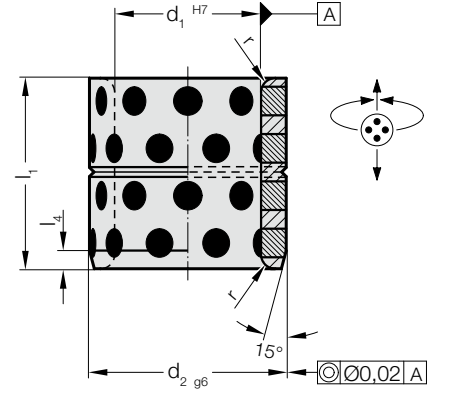

BURÇ, BRONZ KENDİNDEN YAĞLAMALI

3120.70.

Malzeme:

Bronz Kendinden Yağlamalı

Not:

Burçlar hem radyal hemde aksenal hareketle çalıştırılabilir.

Montaj talimatları / ölçü tabloları D bölümünün sonundadır.

Sabitleme:

Tutkalla bağlanabilir, gerekirse, dişli pimlerle ya da düz mantar kafalı civata 2192.61. ile sabitlenebilir.

3120.70. Burç, Bronz Kendinden Yağlamalı

d ₁	8	10	10	12	13	14	15	16	18	20	20	20	24	25	25	25	28	30	30	30	31,5	32	35	35	38	40	40
d ₂	12	14	15	18	19	20	21	22	24	26	28	30	32	32	33	35	38	38	40	42	40	42	44	45	48	50	55
r	0.5	0.5	0.5	0.5	0.5	0.5	0.75	0.75	0.75	0.75	0.75	0.75	0.75	0.75	0.75	0.75	0.75	0.75	0.75	0.75	0.75	0.75	0.75	1.5	1.5	1.5	
l ₄	2	2	2	2	2	2	2	2	2	4	4	4	4	4	4	4	4	4	4	4	4	4	4	4	4	4	4
l ₁	8	10	12	15	16	18	20	22	24	26	28	30	32	34	36	38	40	42	44	46	48	50	52	54	56	58	60

Siparis Kodu (örnek):

Burç, Bronz Kendinden Yağlamalı =3120.70.
 Kılavuz çapı d₁ 40 mm = 040.
 Dış çap d₂ 55 mm = 055.
 Montaj uzunluğu l₁ 25 mm = 025
 Siparis No =3120.70. 040. 055. 025

BURÇ, BRONZ KENDİNDEN YAĞLAMALI

3120.70.

Malzeme:

Bronz Kendinden Yağlamalı

Not:

Burçlar hem radyal hemde aksenal hareketle çalıştırılabilir.

☞ Montaj talimatları / ölçü tabloları D bölümünün sonundadır.

Sabitleme:

Tutkalla bağlanabilir, gerekirse, dişli pimlerle ya da düz mantar kafalı civata 2192.61. ile sabitlenebilir.