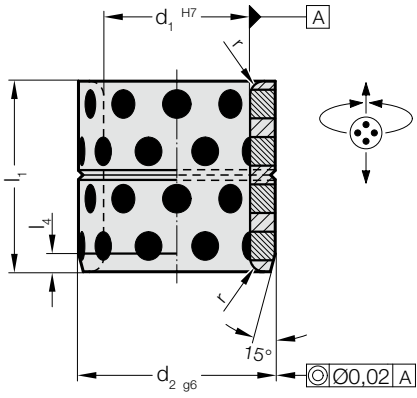

BURÇ, BRONZ KENDİNDEN YAĞLAMALI

3120.70.

Malzeme:

Bronz Kendinden Yağlamalı

Not:

Burçlar hem radyal hemde aksenal hareketle çalıştırılabilir.

Montaj talimatları / ölçü tabloları D bölümünün sonundadır.

Sabitleme:

Tutkalla bağlanabilir, gerekirse, dişli pimlerle ya da düz mantar kafalı civata 2192.61. ile sabitlenebilir.

3120.70. Burç, Bronz Kendinden Yağlamalı

d ₁	8	10	10	12	13	14	15	16	18	20	20	20	24	25	25	25	28	30	30	30	31,5	32	35	35	38	40	40
d ₂	12	14	15	18	19	20	21	22	24	26	28	30	32	32	33	35	38	38	40	42	40	42	44	45	48	50	55
r	0.5	0.5	0.5	0.5	0.5	0.5	0.75	0.75	0.75	0.75	0.75	0.75	0.75	0.75	0.75	0.75	0.75	0.75	0.75	0.75	0.75	0.75	0.75	1.5	1.5	1.5	
l ₄	2	2	2	2	2	2	2	2	2	4	4	4	4	4	4	4	4	4	4	4	4	4	4	4	4	4	4
l ₁	8	10	12	15	16	18	20	22	24	26	28	30	32	34	36	38	40	42	44	46	48	50	52	54	56	58	60

Siparis Kodu (örnek):

Burç, Bronz Kendinden Yağlamalı =3120.70.
 Kılavuz çapı d₁ 40 mm = 040.
 Dış çap d₂ 55 mm = 055.
 Montaj uzunluğu l₁ 25 mm = 025
 Siparis No =3120.70. 040. 055. 025

BURÇ, BRONZ KENDİNDEN YAĞLAMALI

3120.70.

Malzeme:

Bronz Kendinden Yağlamalı

Not:

Burçlar hem radyal hemde aksenal hareketle çalıştırılabilir.

☞ Montaj talimatları / ölçü tabloları D bölümünün sonundadır.

Sabitleme:

Tutkalla bağlanabilir, gerekirse, dişli pimlerle ya da düz mantar kafalı civata 2192.61. ile sabitlenebilir.