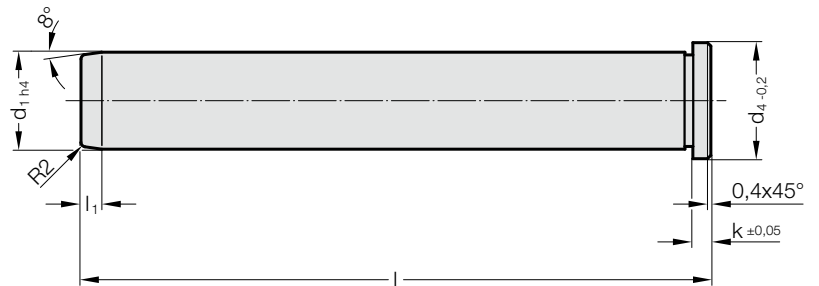

COLUMNA DE GUÍA

3202.12.

3202.12. Columna de guía

Código	d ₁	l	d ₄	k	l ₁
3202.12.012.080	12	80	16	4	4
3202.12.012.100	12	100	16	4	4
3202.12.012.120	12	120	16	4	4
3202.12.018.120	18	120	22	6	7
3202.12.018.140	18	140	22	6	7
3202.12.018.160	18	160	22	6	7
3202.12.030.160	30	160	36	6	7
3202.12.030.200	30	200	36	6	7
3202.12.030.240	30	240	36	6	7

3202.13.

3202.13. Columna de guía

Código	d ₁	l	l ₁
3202.13.012.100	12	100	3
3202.13.012.125	12	125	3
3202.13.018.125	18	125	6
3202.13.018.160	18	160	6
3202.13.030.160	30	160	6
3202.13.030.240	30	240	6