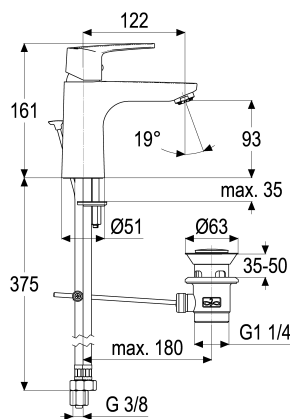

Z059165-00280 SH WT EHM ALPHA_300 NIEDERDRUCK

Produktabbildung

Maßzeichnung

Produktbeschreibung

Waschtischarmatur XL Niederdruck
 mattschwarz
 Flexschläuche 3/8" DIN DVGW
 Strahlregler Niederdruck
 für drucklose Heißwasserbereiter
 mit Ablaufgarnitur 1 1/4"
 mit Befestigungssatz
 mit Durchflussbegrenzer 5 l/min

Ausschreibungstext

Z059165-00280
 Heinrich Schulte
 Waschtischarmatur XL Niederdruck
 alpha_300
 mattschwarz
 Ausladung 120 mm
 Höhe bis Strahlregler 95 mm
 Maximale Höhe 160 mm
 Kartusche 35 mm
 mit Heißwasser- und Durchflussbegrenzer
 Werkstoffe nach TrinkwV und UBA
 Hebel Metall
 Flexschläuche 3/8" DIN DVGW
 Strahlregler Niederdruck
 für Standmontage
 für drucklose Heißwasserbereiter
 mit Ablaufgarnitur 1 1/4"
 mit Befestigungssatz
 mit Durchflussbegrenzer 5 l/min

VPE: 1
 GTIN: 4020929293365

Explosionszeichnung

Ersatzteilliste

Pos.	Beschreibung	Artikel-Nr.
01	SH BEDIENUNGSHEBEL ALPHA_300	Z059990-00280
02	ROSETTE M37 X 1,5 / D:39,7X12	Z009110-00280
04	SH KARTUSCHE FÜR NIEDERDRUCK	Z000074-00000
06	STRAHLREGLER ND	Z013924-00280
07	ZUGSTANGE EINTEILIG	Z009179-00280
08	ABLAUFGARNITUR KOMPLETT	Z001128-00280
09	SH FLEXSCHLAUCH M8 X 1 - 3/8"	Z009075-00000
10	SH DURCHFLUSSBEGRENZER 3/8"	Z019389-00000
11	BEFESTIGUNGSSATZ M8 X 57MM	Z000616-00000

Durchflussdiagramm