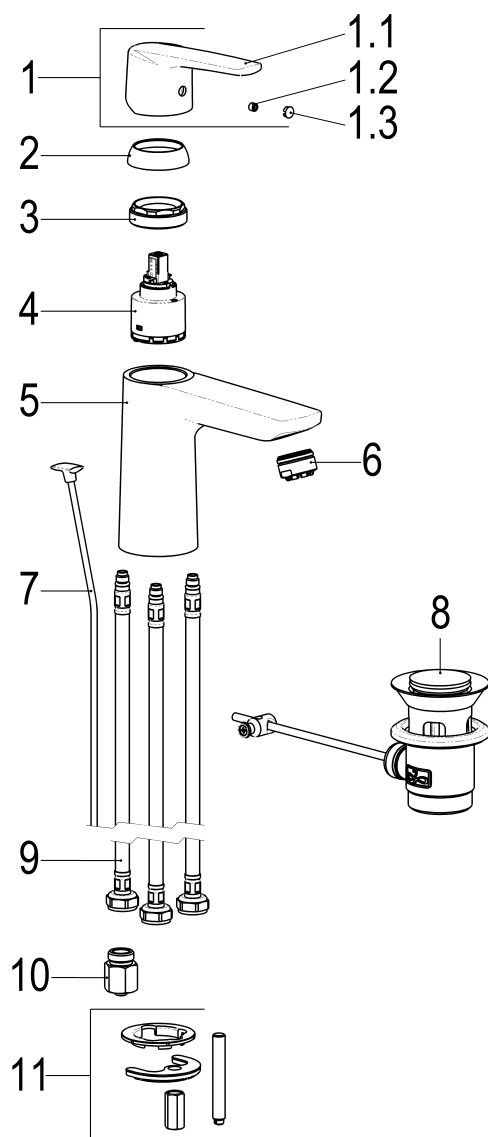

Z059165-00280 SH WT EHM ALPHA_300 NIEDERDRUCK

Produktabbildung

Maßzeichnung

Produktbeschreibung

Waschtischarmatur XL Niederdruck
 mattschwarz
 Flexschläuche 3/8" DIN DVGW
 Strahlregler Niederdruck
 für drucklose Heißwasserbereiter
 mit Ablaufgarnitur 1 1/4"
 mit Befestigungssatz
 mit Durchflussbegrenzer 5 l/min

Ausschreibungstext

Z059165-00280
 Heinrich Schulte
 Waschtischarmatur XL Niederdruck
 alpha_300
 mattschwarz
 Ausladung 120 mm
 Höhe bis Strahlregler 95 mm
 Maximale Höhe 160 mm
 Kartusche 35 mm
 mit Heißwasser- und Durchflussbegrenzer
 Werkstoffe nach TrinkwV und UBA
 Hebel Metall
 Flexschläuche 3/8" DIN DVGW
 Strahlregler Niederdruck
 für Standmontage
 für drucklose Heißwasserbereiter
 mit Ablaufgarnitur 1 1/4"
 mit Befestigungssatz
 mit Durchflussbegrenzer 5 l/min

VPE: 1
 GTIN: 4020929293365

Explosionszeichnung

Ersatzteilliste

Pos.	Beschreibung	Artikel-Nr.
01	SH BEDIENUNGSHEBEL ALPHA_300	Z059990-00280
02	ROSETTE M37 X 1,5 / D:39,7X12	Z009110-00280
04	SH KARTUSCHE FÜR NIEDERDRUCK	Z000074-00000
06	STRAHLREGLER ND	Z013924-00280
07	ZUGSTANGE EINTEILIG	Z009179-00280
08	ABLAUFGARNITUR KOMPLETT	Z001128-00280
09	SH FLEXSCHLAUCH M8 X 1 - 3/8"	Z009075-00000
10	SH DURCHFLUSSBEGRENZER 3/8"	Z019389-00000
11	BEFESTIGUNGSSATZ M8 X 57MM	Z000616-00000

Durchflussdiagramm