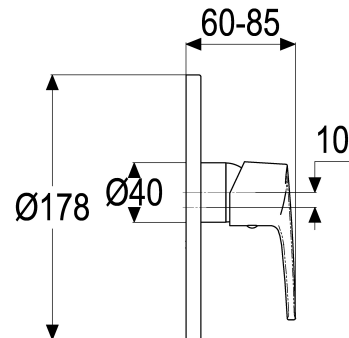

Z059698-00010 SH BRAUSEARM. ALPHA\_300 TEC-BOX

Produktabbildung

Maßzeichnung

Produktbeschreibung

Fertigbauset Brausearmatur  
 chrom  
 Geräuschprüfzeichen PA-IX 7389/IIB  
 mit Montagetiefenausgleich  
 Steuergehäuse +/- 18 Grad verstellbar  
 eigensicher gegen Rückfließen

Ausschreibungstext

Z059698-00010  
 Heinrich Schulte  
 Fertigbauset Brausearmatur  
 alpha\_300  
 chrom  
 Rosettenbreite 178 mm  
 Kartusche 35 mm  
 mit Heißwasserbegrenzer  
 Werkstoffe nach TrinkwV und UBA  
 Hebel Metall  
 Geräuschprüfzeichen PA-IX 7389/IIB  
 Montage mit Tec-box  
 mit Montagetiefenausgleich  
 Steuergehäuse +/- 18 Grad verstellbar  
 eigensicher gegen Rückfließen  
 optionales Zubehör mit Rohrbelüfter

VPE: 1

GTIN: 4020929596985

SCIP: ddd73efd-82c8-4b7d-8fbe-ef57a7a28d2d

Explosionszeichnung

Ersatzteilliste

Pos.	Beschreibung	Artikel-Nr.
01	SH BEDIENUNGSHABEL ALPHA_300	Z059990-00010
02	SH ROSETTE FÜR UP BRAUSEARMATUR	Z069698-50010
04	SH SENKKOPFSCHRAUBE M5 x 40	Z000073-00000
06	SH ROSETTE M37 X 1,5 / D:39,7X12	Z009110-00010
07	SH VERSCHRAUBUNG ZU SERIE 62	Z009111-00000
08	SH KARTUSCHE FÜR NORMALDRUCK	Z009200-00000
13	SH RÜCKFLUSSVERHINDERER PATRONE	Z028910-00000
19	SH GEWINDESTOPFEN M22x1	Z000184-00000
20	SH ROHRBELÜFTER FÜR TEC- BOX	Z028900-00000

Optionales Zubehör

Beschreibung	Artikel-Nr.
SH SCHLAUCHBRAUSEGARN. ASCONA_1	Z051531-00010
SH STABHANDBRAUSE 1/2" CHROM	Z093114-00010
SH UNIVERSALVERLÄNGERUNG TEC- BOX	Z009470-00000
SH KOPFBRAUSE ASCONA_1	Z051535-00010
SH STEUERKÖRPER TEC-BOX	Z069485-10005
SH WANDBRAUSEHALTER STANDARD	Z093705-00010
SH WANDANSCHLUSSBOGEN VARIABLE ET	Z093747-00010
SH REGENBRAUSE ASCONA_1	Z051536-00010
SH WANDSTANGENSET ASCONA_1	Z051533-00010
SH UNIVERSALVERLÄNGERUNG TEC- BOX	Z009471-00000
SH WANDSTANGENSET ASCONA_1	Z051532-00010
SH TEC-BOX EINBAUSET	Z051485-00000
SH DUSCHSYSTEM ASCONA_1	Z051534-00010