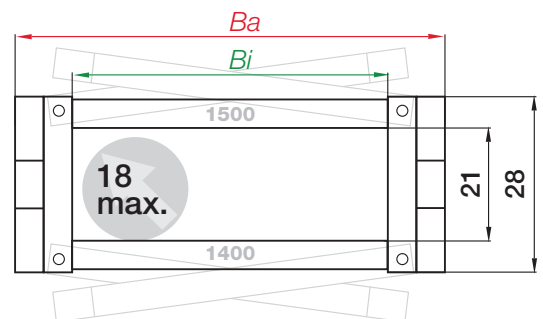

E-Ketten® | Serie 1400 im Innenradius aufklappbar | Serie 1500 im Außenradius aufklappbar

im Innenradius aufklappbar	im Außenradius aufklappbar		<i>Bi</i> [mm]	<i>Ba</i> [mm]	<i>R</i> lieferbare Biegeradien [mm]	1400 [kg/m]	1500 [kg/m]
1400.015.R.0	1500.015.R.0		15	28,5	035   038   048   075   100   125   145   180	≈ 0,46	≈ 0,46
1400.020.R.0	1500.020.R.0		20	33,5	035   038   048   075   100   125   145   180	≈ 0,47	≈ 0,47
1400.025.R.0	1500.025.R.0		25	38,5	035   038   048   075   100   125   145   180	≈ 0,49	≈ 0,49
1400.038.R.0	1500.038.R.0		38	51,5	035   038   048   075   100   125   145   180	≈ 0,53	≈ 0,53
1400.050.R.0	1500.050.R.0		50	63,5	035   038   048   075   100   125   145   180	≈ 0,56	≈ 0,56
1400.068.R.0	1500.068.R.0		68	81,5	035   038   048   075   100   125   145   180	≈ 0,63	≈ 0,63
1400.080.R.0	1500.080.R.0		80	93,5	035   038   048   075   100   125   145   180	≈ 0,67	≈ 0,67
1400.100.R.0	1500.100.R.0		100	113,5	035   038   048   075   100   125   145   180	≈ 0,74	≈ 0,74
1400.125.R.0	1500.125.R.0		125	138,5	035   038   048   075   100   125   145   180	≈ 0,83	≈ 0,83

Art. Nr. mit gewünschtem Wert des Radius (*R*) ergänzen z.B. **1500.038.100.0**

**Wann nehme ich Serie 1400:** ● Wenn eine im Innenradius zu öffnende E-Kette® gewünscht wird - Für lange Verfahrwege nur nach Rücksprache. **Wann nehme ich Serie 1500:** ● Wenn eine im Außenradius zu öffnende E-Kette® gewünscht wird - Für lange Verfahrwege geeignet!

 **Bestellschlüssel**  
**1400.038.100.0** E-Kette®  
**1500.038.100.0** E-Kette®

 **1400.038.100.0** = E-Kette® im Innenradius aufklappbar, *Bi* 38 mm Innenbreite, *R* 100 mm Radius, Farbe schwarz  
**1500.038.100.0** = E-Kette® im Außenradius aufklappbar, *Bi* 38 mm Innenbreite, *R* 100 mm Radius, Farbe schwarz