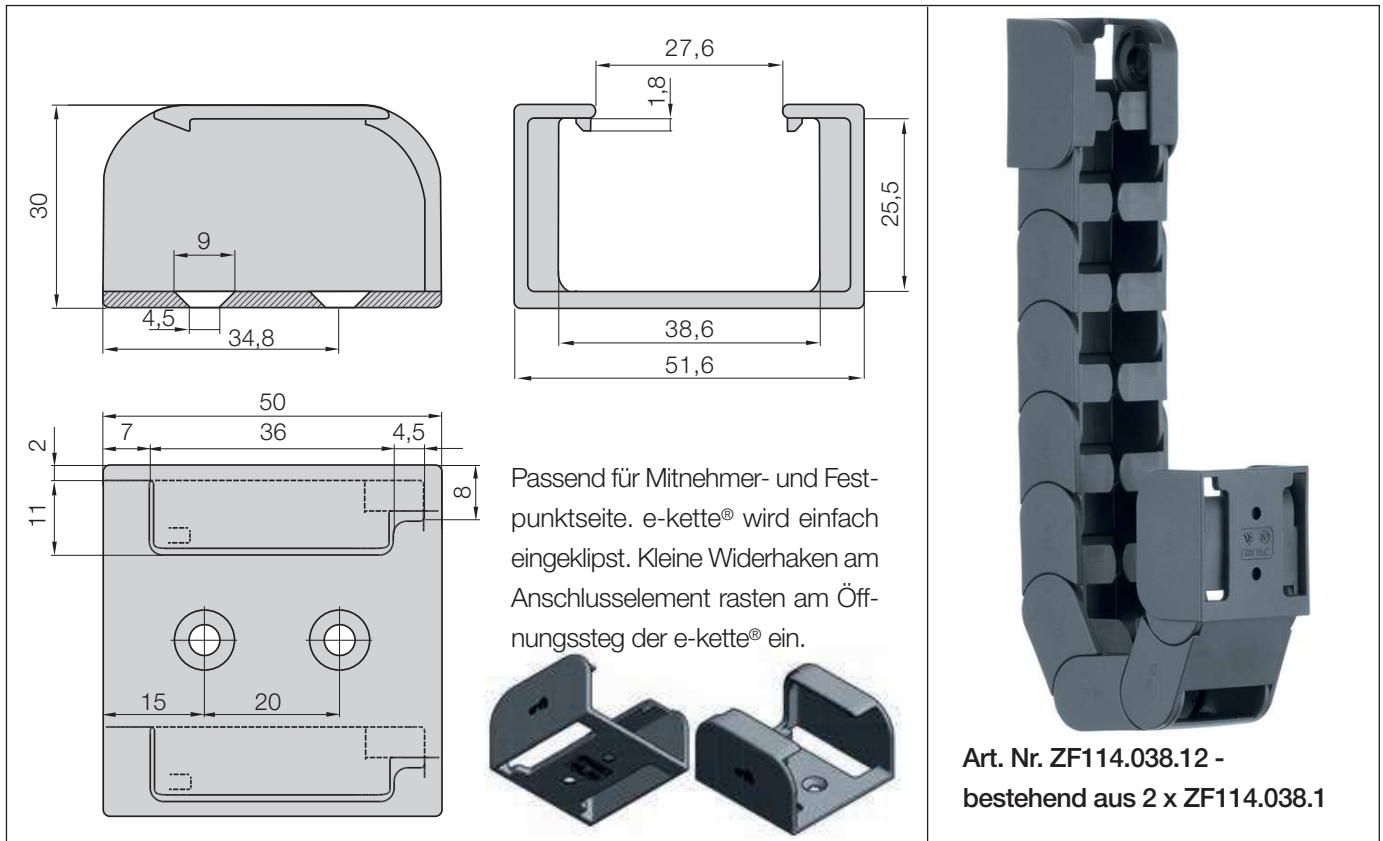

Anschlusselemente, Kunststoff einteilig

Kabel schnell und einfach einlegen mit office e-chain®, der Energieführung für Büro und Möbel