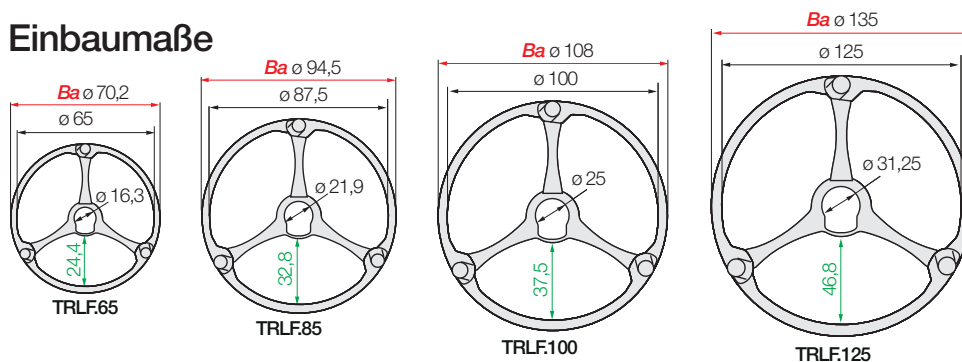

## Schnelles Befüllen von dicken Schläuchen und Leitungen

TRLF

▶748

### e-ketten® | Serie TRLF | Leichte Variante mit Schnappverschluss

Art. Nr.	Bi1	Ba	R	d1	Teilung	Glieder/	TRLF
e-ketten®	[mm]	[mm]	[mm]	[mm]	[mm]	[m]	[kg/m]
TRLF. 65. 100 .0	24,4	70,2	100	22	23,1	44	≈ 0,79
TRLF. 85. 135 .0	32,8	94,5	135	30	30,6	33	≈ 1,45
TRLF. 100.145 .0 <sup>1)</sup>	37,5	108	145	35,5	34,5	29	≈ 1,90
TRLF. 125.182 .0	46,8	135	182	44,5	44,1	23	≈ 4,13

### Einbaumaße

Schnappverschluss zum schnellen Öffnen, igus® Video online

▶ [www.igus.de/TRLF](http://www.igus.de/TRLF)