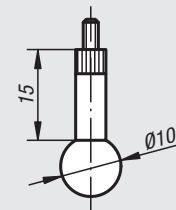

Bestellnummer

33058-050

Stahl, gehärtet
Kugel Ø10

Bestellnummer

33058-055

Stahl, gehärtet
gewölbt R12

Bestellnummer

33058-060

Stahl, gehärtet
Messor
winklig 10°

Bestellnummer

33058-065

Stahl, gehärtet
Messor
seitlich abgesetzt

Bestellnummer

33058-070

Stahl, gehärtet
Messor
einseitig

Bestellnummer

33058-075

Stahl, gehärtet
Messor

Bestellnummer

33058-080

Stahl, gehärtet
Spitze 60°

Bestellnummer

33058-085

Stahl, gehärtet
Standard Zoll
Kugel Ø 1/8"

Bestellnummer

33058-565

Hartmetall
Spitze 90°x2

Bestellnummer

33058-570

Hartmetall
Standard Zoll
Kugel Ø1/8"

Bestellnummer

33058-575