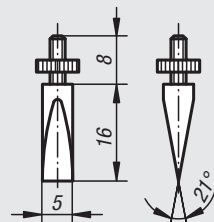

Bestellnummer

33058-050

Stahl, gehärtet
Kugel Ø10

Bestellnummer

33058-055

Stahl, gehärtet
gewölbt R12

Bestellnummer

33058-060

Stahl, gehärtet
Messor
winklig 10°

Bestellnummer

33058-065

Stahl, gehärtet
Messor
seitlich abgesetzt

Bestellnummer

33058-070

Stahl, gehärtet
Messor
einseitig

Bestellnummer

33058-075

Stahl, gehärtet
Messor

Bestellnummer

33058-080

Stahl, gehärtet
Spitze 60°

Bestellnummer

33058-085

Stahl, gehärtet
Standard Zoll
Kugel Ø 1/8"

Bestellnummer

33058-565

Hartmetall
Spitze 90°x2

Bestellnummer

33058-570

Hartmetall
Standard Zoll
Kugel Ø1/8"

Bestellnummer

33058-575