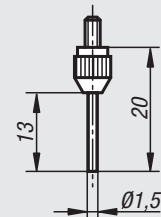

Bestellnummer

33058-520

Hartmetall
plan Ø10

Bestellnummer

33058-525

Hartmetall
gewölbt R10

Bestellnummer

33058-530

Hartmetall
Blatt 1x4

Bestellnummer

33058-540

Hartmetall
Messer 25°x4

Bestellnummer

33058-545

Hartmetall
Stift Ø0,45

Bestellnummer

33058-550

Hartmetall
Stift Ø1,0

Bestellnummer

33058-555

Hartmetall
Stift Ø1,5

Bestellnummer

33058-560

Hartmetall
plan Ø2

Bestellnummer

33058-565

Hartmetall
Spitze 90°x2

Bestellnummer

33058-570

Hartmetall
Standard Zoll
Kugel Ø1/8"

Bestellnummer

33058-575