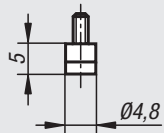

Bestellnummer

33058-090

Messeinsätze aus Hartmetall

Gewinde M2,5

Hartmetall
plan Ø5

Bestellnummer

33058-515

Hartmetall
gewölbt R5