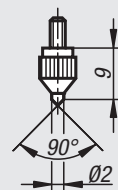

Bestellnummer

33058-565

Hartmetall
Spitze 90°x2

Bestellnummer

33058-570

Hartmetall
Standard Zoll
Kugel Ø1/8"

Bestellnummer

33058-575