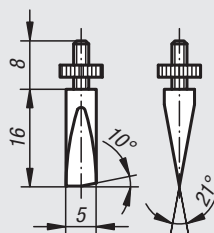

Bestellnummer

33058-050

Stahl, gehärtet
Kugel Ø10

Bestellnummer

33058-055

Stahl, gehärtet
gewölbt R12

Bestellnummer

33058-060

Stahl, gehärtet
Messor
winklig 10°

Bestellnummer

33058-065

Stahl, gehärtet
Messor
seitlich abgesetzt

Bestellnummer

33058-070

Stahl, gehärtet
Messor
einseitig

Bestellnummer

33058-075

Stahl, gehärtet
Messor

Bestellnummer

33058-080

Stahl, gehärtet
Spitze 60°

Bestellnummer

33058-085

Stahl, gehärtet
Standard Zoll
Kugel Ø 1/8"

Bestellnummer

33058-565

Hartmetall
Spitze 90°x2

Bestellnummer

33058-570

Hartmetall
Standard Zoll
Kugel Ø1/8"

Bestellnummer

33058-575