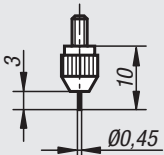

Hartmetall
Stift Ø0,45

Bestellnummer

33058-550