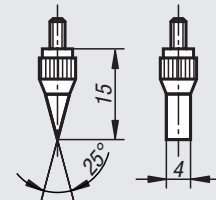

Bestellnummer

33058-520

Hartmetall
plan Ø10

Bestellnummer

33058-525

Hartmetall
gewölbt R10

Bestellnummer

33058-530

Hartmetall
Blatt 1x4

Bestellnummer

33058-540

Hartmetall
Messer 25°x4

Bestellnummer

33058-545

Hartmetall
Stift Ø0,45

Bestellnummer

33058-550

Hartmetall
Stift Ø1,0

Bestellnummer

33058-555

Hartmetall
Stift Ø1,5

Bestellnummer

33058-560

Hartmetall
plan Ø2