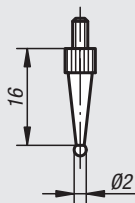

33058-035

Stahl, gehärtet
Stift Ø2

Bestellnummer

33058-040

Stahl, gehärtet
Kugel Ø2

Bestellnummer

33058-045

Stahl, gehärtet
Kugel Ø5

Stahl, gehärtet
Messor
winklig 10°

Bestellnummer

33058-065

Stahl, gehärtet
Messor
seitlich abgesetzt

Bestellnummer

33058-070

Stahl, gehärtet
Messor
einseitig

Bestellnummer

33058-075

Stahl, gehärtet
Messor

Bestellnummer

33058-080

Stahl, gehärtet
Spitze 60°

Bestellnummer

33058-085

Stahl, gehärtet
Standard Zoll
Kugel Ø 1/8"

Bestellnummer

33058-565

Hartmetall
Spitze 90°x2

Bestellnummer

33058-570

Hartmetall
Standard Zoll
Kugel Ø1/8"

Bestellnummer

33058-575