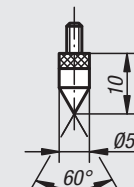

33058-075

Stahl, gehärtet
Messor

Bestellnummer

33058-080

Stahl, gehärtet
Spitze 60°

Bestellnummer

33058-085

Stahl, gehärtet
Standard Zoll
Kugel Ø 1/8"