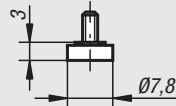

Messeinsätze aus Stahl, gehärtet

Gewinde M2,5

Stahl, gehärtet
plan Ø5

Bestellnummer

33058-015

Stahl, gehärtet
plan Ø7,5

Bestellnummer

33058-020