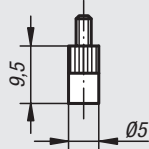

Messeinsätze aus Stahl, gehärtet

Gewinde M2,5

Stahl, gehärtet
plan Ø5

Bestellnummer

33058-015

Stahl, gehärtet
plan Ø7,5

Bestellnummer

33058-020

Stahl, gehärtet
plan Ø15

Bestellnummer

33058-025

Stahl, gehärtet
Teller Ø15

Bestellnummer

33058-030

Stahl, gehärtet
Stift Ø1

Bestellnummer

Stahl, gehärtet
Messor
winklig 10°

Bestellnummer

33058-065

Stahl, gehärtet
Messor
seitlich abgesetzt

Bestellnummer

33058-070

Stahl, gehärtet
Messor
einseitig

Bestellnummer

33058-075

Stahl, gehärtet
Messor

Bestellnummer

33058-080

Stahl, gehärtet
Spitze 60°

Bestellnummer

33058-085

Stahl, gehärtet
Standard Zoll
Kugel Ø 1/8"