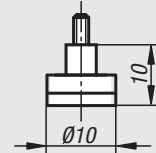

33058-075

Stahl, gehärtet
Messor

Bestellnummer

33058-080

Stahl, gehärtet
Spitze 60°

Bestellnummer

33058-085

Stahl, gehärtet
Standard Zoll
Kugel Ø 1/8"

Bestellnummer

33058-090

Messeinsätze aus Hartmetall

Gewinde M2,5

Hartmetall
plan Ø5

Bestellnummer

33058-515

Hartmetall
gewölbt R5

Bestellnummer

33058-520

Hartmetall
plan Ø10

Bestellnummer

33058-525

Hartmetall
gewölbt R10

Bestellnummer

33058-530

Hartmetall
Blatt 1x4

Bestellnummer

33058-540

Hartmetall
Messer 25°x4

Bestellnummer

33058-545

Hartmetall
Stift Ø0,45

Bestellnummer