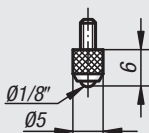

Stahl, gehärtet
Messor
winklig 10°

Bestellnummer

33058-065

Stahl, gehärtet
Messor
seitlich abgesetzt

Bestellnummer

33058-070

Stahl, gehärtet
Messor
einseitig

Bestellnummer

33058-075

Stahl, gehärtet
Messor

Bestellnummer

33058-080

Stahl, gehärtet
Spitze 60°

Bestellnummer

33058-085

Stahl, gehärtet
Standard Zoll
Kugel Ø 1/8"

Bestellnummer

33058-090

Messeinsätze aus Hartmetall

Gewinde M2,5

Hartmetall
plan Ø5

Bestellnummer

33058-515

Hartmetall
gewölbt R5