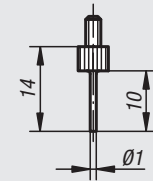

Stahl, gehärtet
Stift Ø1

Bestellnummer

33058-035