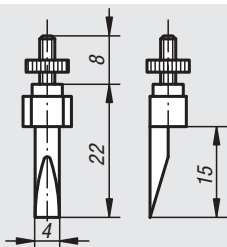

Stahl, gehärtet
Messor
winklig 10°

Bestellnummer

33058-065

Stahl, gehärtet
Messor
seitlich abgesetzt

Bestellnummer

33058-070

Stahl, gehärtet
Messor
einseitig

Bestellnummer

33058-075

Stahl, gehärtet
Messor

Bestellnummer

33058-080

Stahl, gehärtet
Spitze 60°

Bestellnummer

33058-085

Stahl, gehärtet
Standard Zoll
Kugel Ø 1/8"

Bestellnummer

33058-090

Messeinsätze aus Hartmetall

Gewinde M2,5

Hartmetall
plan Ø5

Bestellnummer

33058-515

Hartmetall
gewölbt R5

Bestellnummer

33058-565

Hartmetall
Spitze 90°x2

Bestellnummer

33058-570

Hartmetall
Standard Zoll
Kugel Ø1/8"

Bestellnummer

33058-575