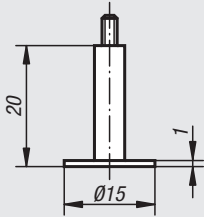

Messeinsätze aus Stahl, gehärtet

Gewinde M2,5

Stahl, gehärtet
plan Ø5

Bestellnummer

33058-015

Stahl, gehärtet
plan Ø7,5

Bestellnummer

33058-020

Stahl, gehärtet
plan Ø15

Bestellnummer

33058-025

Stahl, gehärtet
Teller Ø15

Bestellnummer

33058-030

Stahl, gehärtet
Stift Ø1

Bestellnummer

Stahl, gehärtet
Messor
winklig 10°

Bestellnummer

33058-065

Stahl, gehärtet
Messor
seitlich abgesetzt

Bestellnummer

33058-070

Stahl, gehärtet
Messor
einseitig

Bestellnummer

33058-075

Stahl, gehärtet
Messor

Bestellnummer

33058-080

Stahl, gehärtet
Spitze 60°

Bestellnummer

33058-085

Stahl, gehärtet
Standard Zoll
Kugel Ø 1/8"