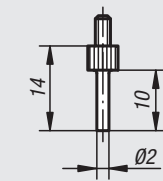

Stahl, gehärtet
Stift Ø2

Bestellnummer

33058-040