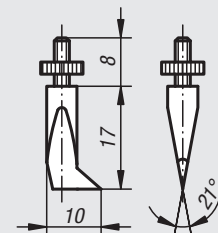

Stahl, gehärtet
Messor
winklig 10°

Bestellnummer

33058-065

Stahl, gehärtet
Messor
seitlich abgesetzt

Bestellnummer

33058-070

Stahl, gehärtet
Messor
einseitig

Bestellnummer

33058-075

Stahl, gehärtet
Messor

Bestellnummer

33058-080

Stahl, gehärtet
Spitze 60°

Bestellnummer

33058-085

Stahl, gehärtet
Standard Zoll
Kugel Ø 1/8"

Bestellnummer

33058-090

Messeinsätze aus Hartmetall

Gewinde M2,5

Hartmetall
plan Ø5

Bestellnummer

33058-515

Hartmetall
gewölbt R5

Bestellnummer

33058-565

Hartmetall
Spitze 90°x2

Bestellnummer

33058-570

Hartmetall
Standard Zoll
Kugel Ø1/8"

Bestellnummer

33058-575