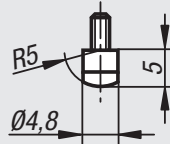

Hartmetall
gewölbt R5

Bestellnummer

33058-520