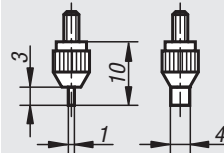

Hartmetall
Blatt 1x4

Bestellnummer

33058-540