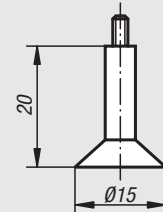

Messeinsätze aus Stahl, gehärtet

Gewinde M2,5

Stahl, gehärtet
plan Ø5

Bestellnummer

33058-015

Stahl, gehärtet
plan Ø7,5

Bestellnummer

33058-020

Stahl, gehärtet
plan Ø15

Bestellnummer

33058-025

Stahl, gehärtet
Teller Ø15

Bestellnummer

33058-030

Stahl, gehärtet
Stift Ø1

Bestellnummer

Stahl, gehärtet
Messor
winklig 10°

Bestellnummer

33058-065

Stahl, gehärtet
Messor
seitlich abgesetzt

Bestellnummer

33058-070

Stahl, gehärtet
Messor
einseitig

Bestellnummer

33058-075

Stahl, gehärtet
Messor

Bestellnummer

33058-080

Stahl, gehärtet
Spitze 60°

Bestellnummer

33058-085

Stahl, gehärtet
Standard Zoll
Kugel Ø 1/8"