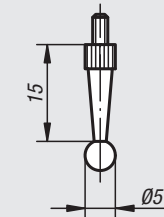

Stahl, gehärtet
Kugel Ø5

Bestellnummer

33058-050