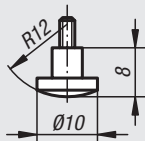

Bestellnummer

33058-050

Stahl, gehärtet
Kugel Ø10

Bestellnummer

33058-055

Stahl, gehärtet
gewölbt R12

Bestellnummer

33058-060

Stahl, gehärtet
Messor
winklig 10°

Bestellnummer

33058-065

Stahl, gehärtet
Messor
seitlich abgesetzt

Bestellnummer

33058-070

Stahl, gehärtet
Messor
einseitig

Bestellnummer

33058-075

Stahl, gehärtet
Messor

Bestellnummer

33058-080

Stahl, gehärtet
Spitze 60°

Bestellnummer

33058-085

Stahl, gehärtet
Standard Zoll
Kugel Ø 1/8"