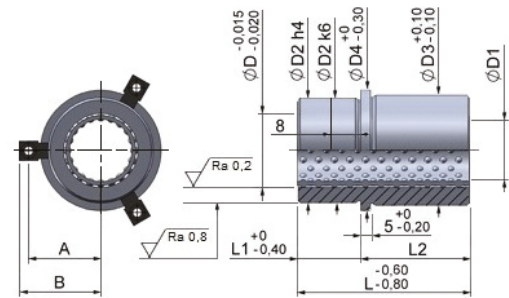

Durezza: HRC 60-62
Hardness: HRC 60-62
Härte: HRC 60-62

Specifiche: Da corrodare con nr. 3 staffe e viti M8x20
Specification: To be accompanied with nr. 3 brackets and screws M8x20
Spezifikationen: Verwendung mit nr. 3 Bügeln und Schrauben M8x20

TIPO CORTA - SHORT TYPE - TYP KURZ

D1	D	D2	D3	D4	L	L1	A	B
18	24	38	38	44	36	23	27,5	35,5
19	25	38	38	44	36	23	27,5	35,5
24	30	45	45	51	40	27	31	39
25	31	45	45	51	40	27	31	39
30	38	54	54	62	45	32	36	44
32	40	54	54	62	45	32	36	44
40	48	65	66	79	50	37	44,5	52,5
42	50	65	66	79	50	37	44,5	52,5
50	58	81	80	90	80	67	51	59
52	60	81	80	90	80	67	51	59

EBU-7SL

Acciaio: Da cementazione
Steel: Case hardened
Stahl: Einsatzhärtung

Durezza: HRC 60-62
Hardness: HRC 60-62
Härte: HRC 60-62

Specifiche: Da corredare con nr. 3 staffe e viti M8x20
Specification: To be accompanied with nr. 3 brackets and screws M8x20
Spezifikationen: Verwendung mit nr. 3 Bügeln und Schrauben M8x20

TIPO LUNGA - LONG TYPE - TYP LANG

D1	D	D2	D3	D4	L	L1	L2	A	B
18	24	38	38	44	80	28	52	27,5	35,5
19	25	38	38	44	80	28	52	27,5	35,5
24	30	45	45	51	90	32	58	31	39
25	31	45	45	51	90	32	58	31	39
30	38	54	54	62	100	36	64	36	44
32	40	54	54	62	100	36	64	36	44
40	48	65	66	79	112	40	72	44,5	52,5
42	50	65	66	79	112	40	72	44,5	52,5
50	58	81	80	90	130	46	84	51	59
52	60	81	80	90	130	46	84	51	59