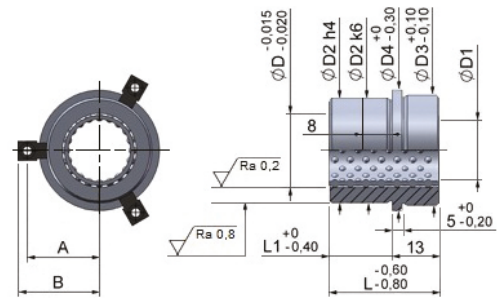

BUSSOLA DI GUIDA ESTRAIBILE IN ACCIAIO PER GABBIA A SFERA CORTA

REMOVABLE STEEL GUIDE BUSH FOR SHORT BALL CAGE

AUSZIEHBARE STAHL-FÜHRUNGSBUCHSE FÜR KURZEN KUGELHÄFIG

EBU-7SC

Acciaio: Da cementazione
Steel: Case hardened
Stahl: Einsatzhärtung

Durezza: HRC 60-62
Hardness: HRC 60-62
Härte: HRC 60-62

Specifiche: Da corrodare con nr. 3 staffe e viti M8x20
Specification: To be accompanied with nr. 3 brackets and screws M8x20
Spezifikationen: Verwendung mit nr. 3 Bügeln und Schrauben M8x20

TIPO CORTA - SHORT TYPE - TYP KURZ

D1	D	D2	D3	D4	L	L1	A	B
18	24	38	38	44	36	23	27,5	35,5
19	25	38	38	44	36	23	27,5	35,5
24	30	45	45	51	40	27	31	39
25	31	45	45	51	40	27	31	39
30	38	54	54	62	45	32	36	44
32	40	54	54	62	45	32	36	44
40	48	65	66	79	50	37	44,5	52,5
42	50	65	66	79	50	37	44,5	52,5
50	58	81	80	90	80	67	51	59
52	60	81	80	90	80	67	51	59

EBU-7SL

Acciaio: Da cementazione
Steel: Case hardened
Stahl: Einsatzhärtung

Durezza: HRC 60-62
Hardness: HRC 60-62
Härte: HRC 60-62

Specifiche: Da corredare con nr. 3 staffe e viti M8x20
Specification: To be accompanied with nr. 3 brackets and screws M8x20
Spezifikationen: Verwendung mit nr. 3 Bügeln und Schrauben M8x20