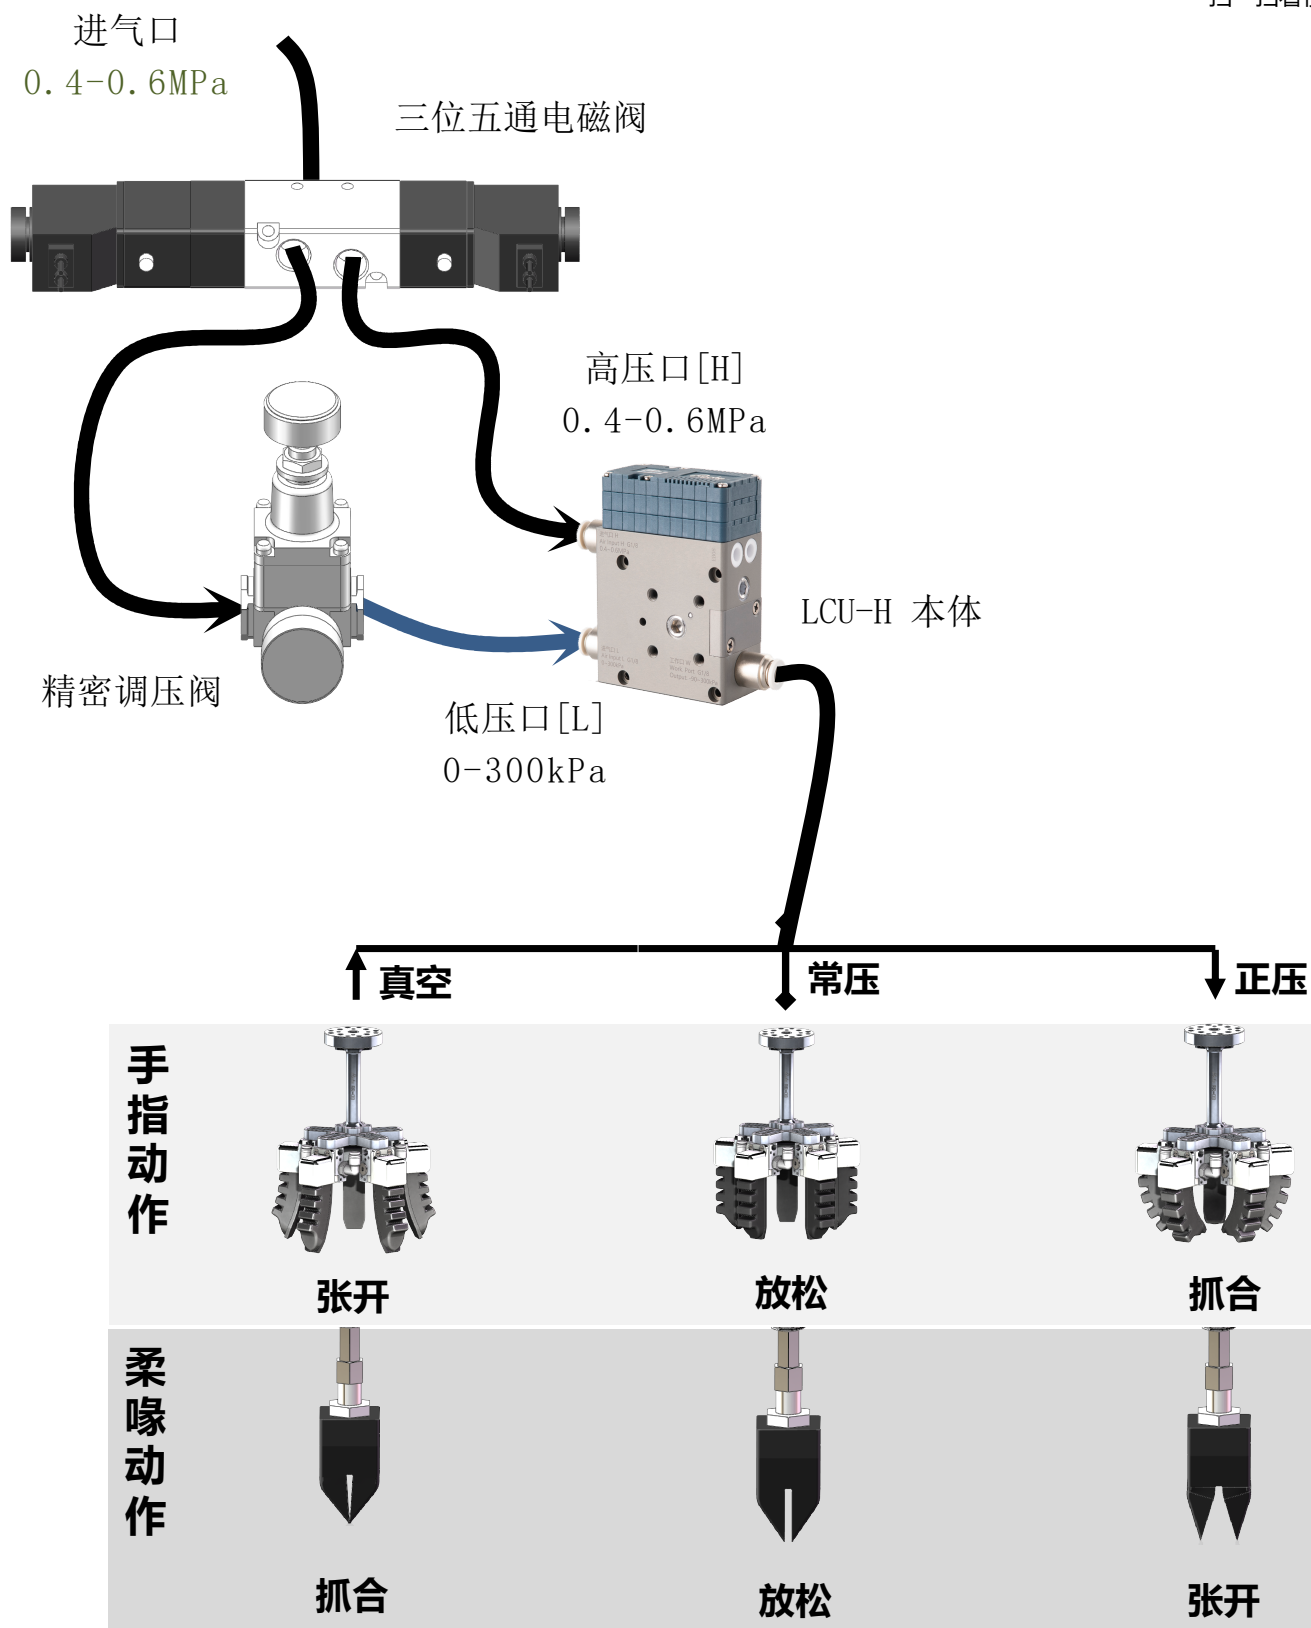

LCU-H 轻型高速版驱动器

扫一扫看视频

- **紧凑型柔触夹爪无源控制器。体积小，重量轻，安装方便。**
- 小巧轻便。
- -90~300kPa输出气压范围，全面支持从柔喙到柔触手指和吸盘的驱动。

工作参数

名称	范围	名称	范围
尺寸	64×31×85 mm	净重	350g
输出气压	-90~300kPa	寿命	500万次
正压流量	165L/min	输出气源	0.45~1.00MPa干燥清洁
负压流量	55L/min		流量 > 200L/min
控制方式	外接电磁阀控制		

LCU
轻量
驱动器

两位单路驱动

LCU
轻量驱动器

三位单路驱动

扫一扫看视频

LCU
轻量驱动器