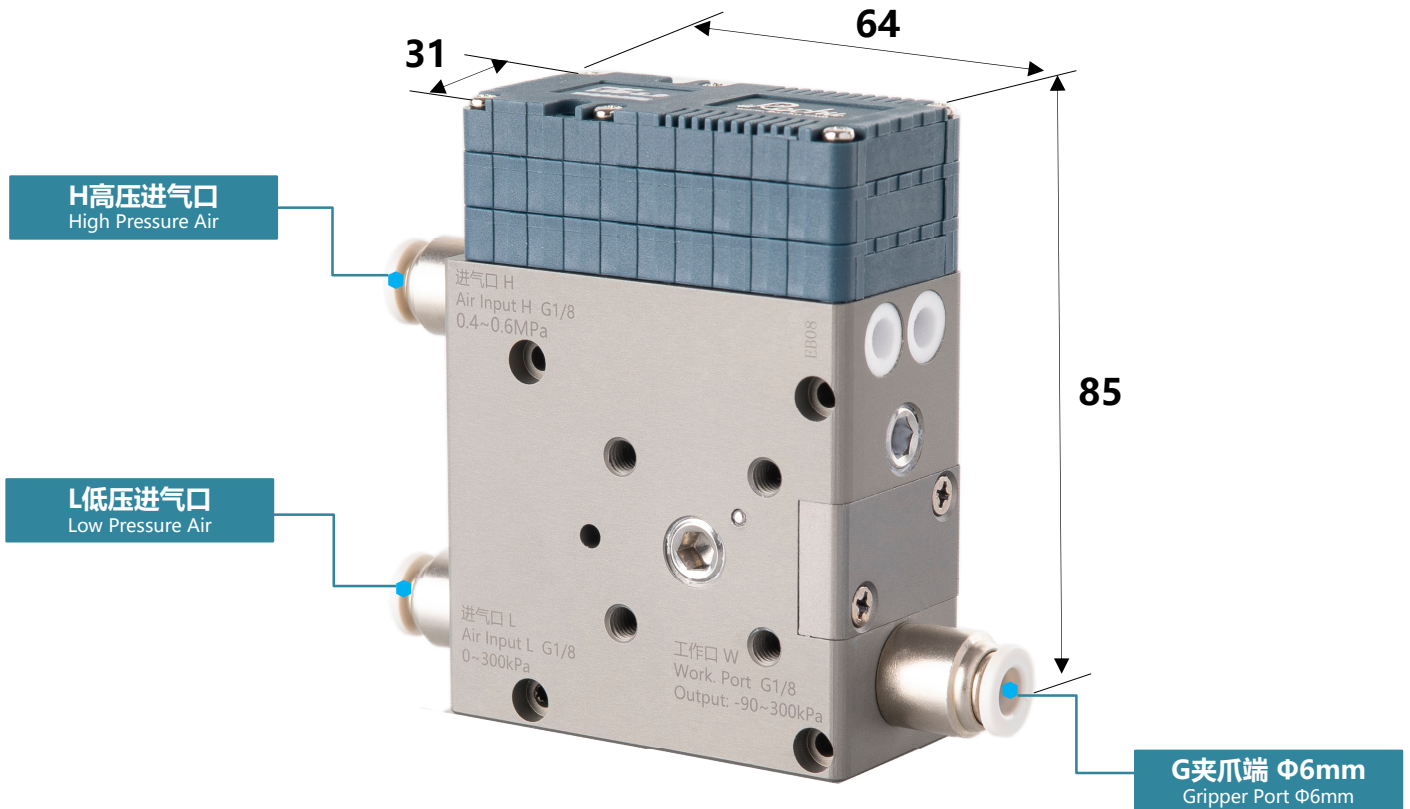

LCU-H 轻型高速版驱动器

扫一扫看视频

- **紧凑型柔触夹爪无源控制器。体积小，重量轻，安装方便。**
- 小巧轻便。
- -90~300kPa输出气压范围，全面支持从柔喙到柔触手指和吸盘的驱动。

工作参数

名称	范围	名称	范围
尺寸	64×31×85 mm	净重	350g
输出气压	-90~300kPa	寿命	500万次
正压流量	165L/min	输出气源	0.45~1.00MPa干燥清洁
负压流量	55L/min		流量 > 200L/min
控制方式	外接电磁阀控制		

LCU
轻量
驱动器

两位单路驱动

LCU
轻量驱动器

三位单路驱动

扫一扫看视频

LCU
轻量驱动器