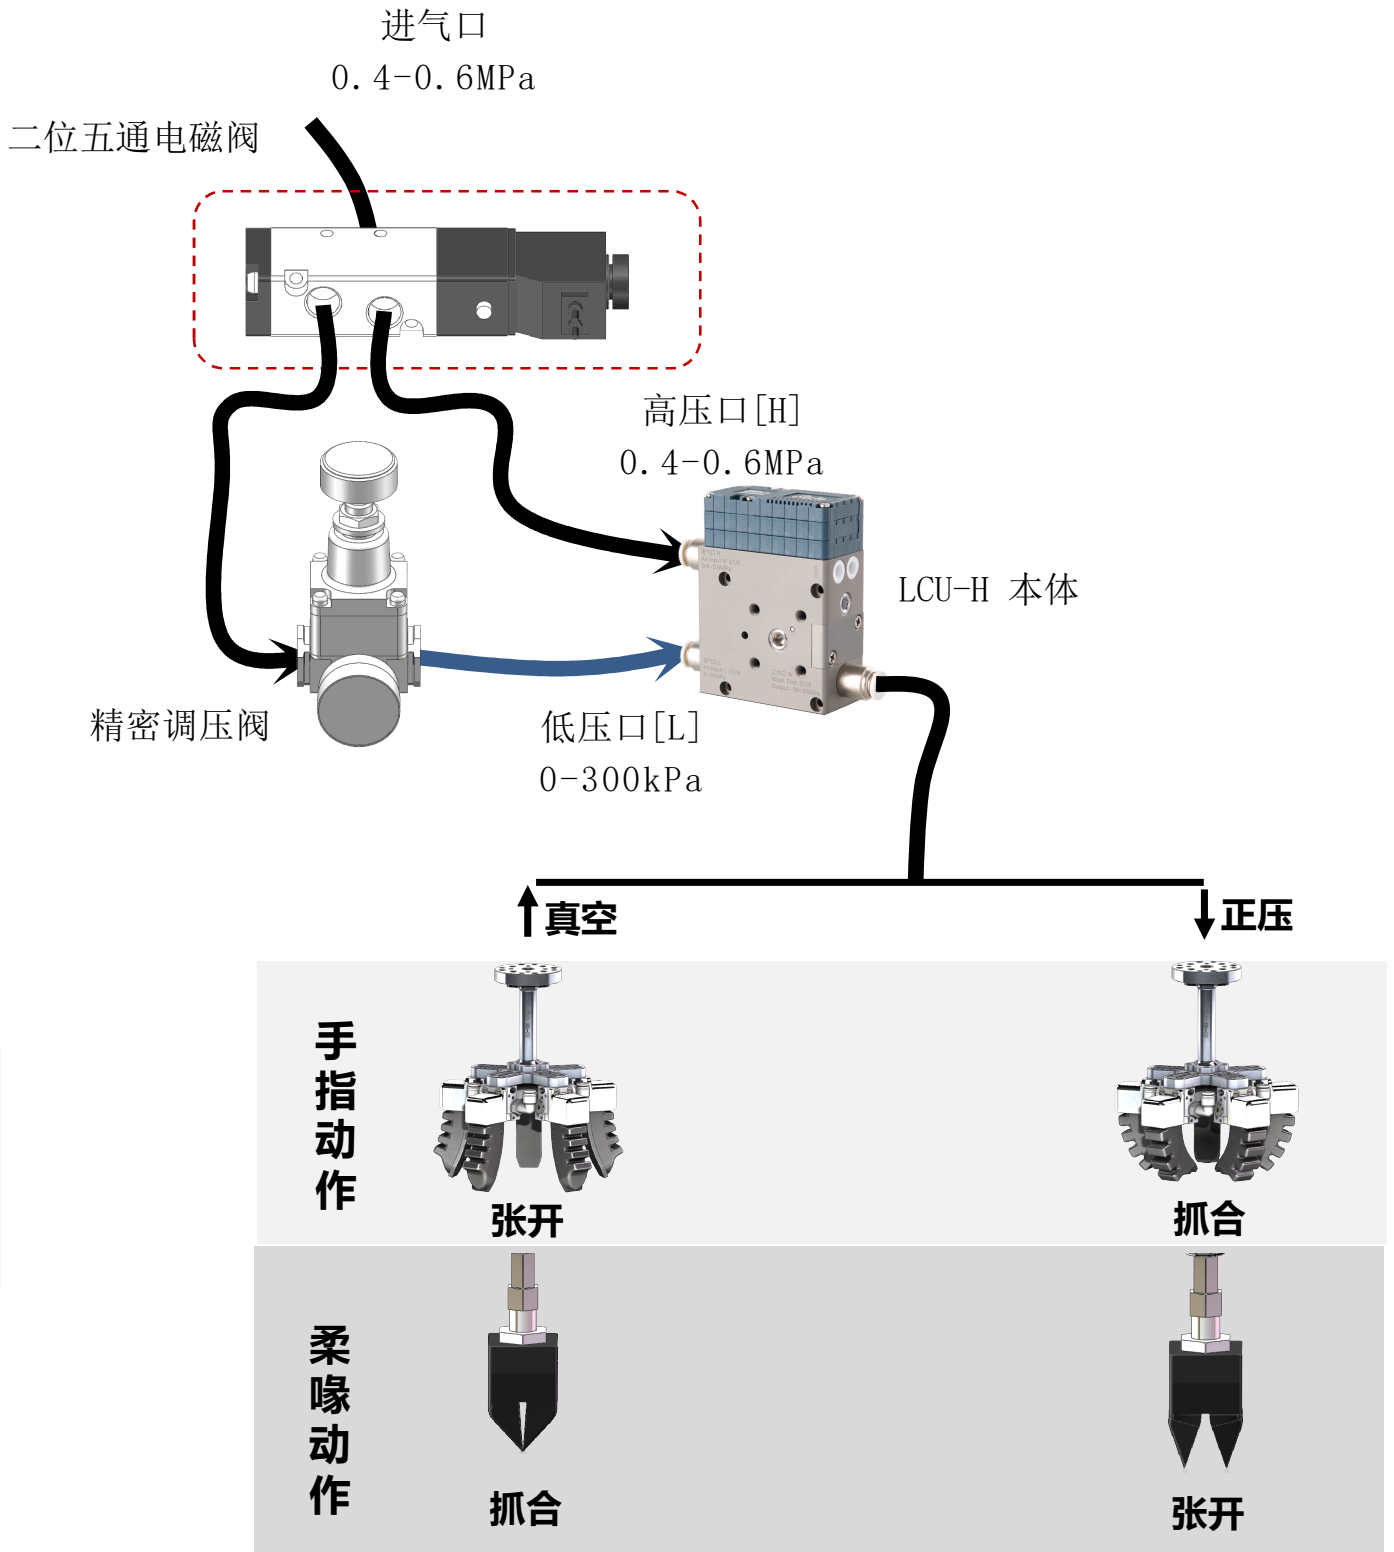

LCU-H 轻型高速版驱动器

扫一扫看视频

- **紧凑型柔触夹爪无源控制器。体积小，重量轻，安装方便。**
- 小巧轻便。
- -90~300kPa输出气压范围，全面支持从柔喙到柔触手指和吸盘的驱动。

工作参数

名称	范围	名称	范围
尺寸	64×31×85 mm	净重	350g
输出气压	-90~300kPa	寿命	500万次
正压流量	165L/min	输出气源	0.45~1.00MPa干燥清洁
负压流量	55L/min		流量 > 200L/min
控制方式	外接电磁阀控制		

LCU
轻量
驱动器

两位单路驱动

LCU
轻量驱动器

三位单路驱动

扫一扫看视频

LCU
轻量驱动器