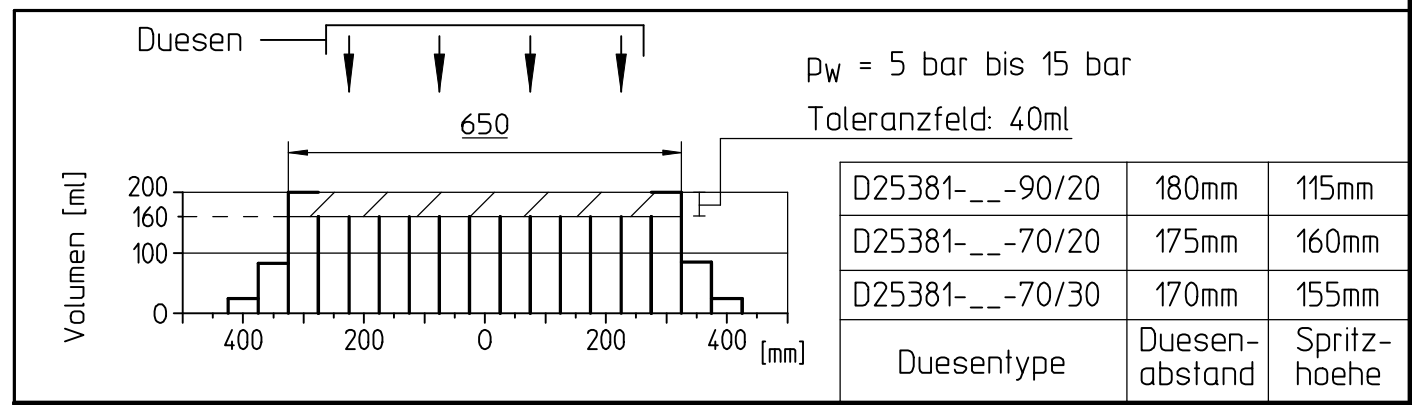

Gewicht: ca. 0,065kg

SPRITZCHARAKTERISTIK:
Rechteckiges Spritzbild

Bezeichnung:
**FullJet
Rectangle**

Spraying Systems
- wenn's um Düsen geht
Postfach 900928, D-21049 Hamburg
Telefon (040) 76 60 01-0

Artikel-Nr.:
siehe Tabelle

Datenblatt-Nr.: **DS25381-1.2**

Ersatz für:

Erstelldaten: 060410 RF A5 TB SC CAD