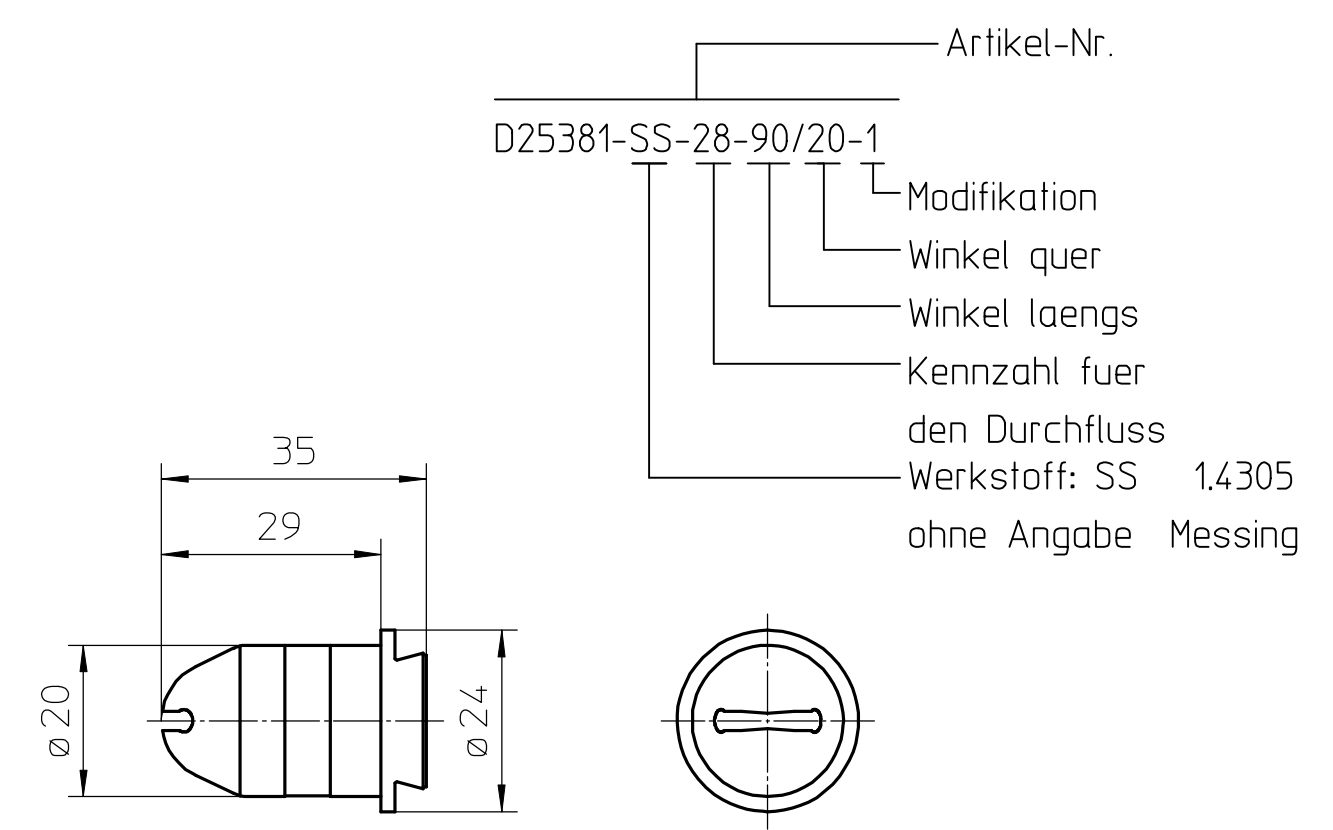

Gewicht: ca. 0,065kg

SPRITZCHARAKTERISTIK:
Rechteckiges Spritzbild

Bezeichnung:
**FullJet
Rectangle**

Spraying Systems
- wenn's um Düsen geht
Postfach 900928, D-21049 Hamburg
Telefon (040) 76 60 01-0

Artikel-Nr.:
siehe Tabelle

Datenblatt-Nr.: **DS25381-1.2**

Ersatz für:

Erstelldaten: 060410 RF A5 TB SC CAD