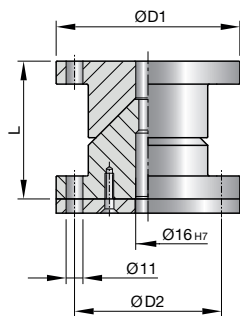

### Kegeldistanzen VW-Norm 39V 1168

### Locating cone VW-norm 39V 1168

### Cônes de distance Norme de VW 39V 1168

Type 2

Type 1

Type 3

SN43-

Mat.: ST

SN43-Type-D1

Type	D1	L	D2	L1	L2
1	100	80	76	-	-
	120	90	96	-	-
2	100	80	76	-	29
	120	90	96	-	39
3	100	80	76	58	-
	120	90	96	78	-