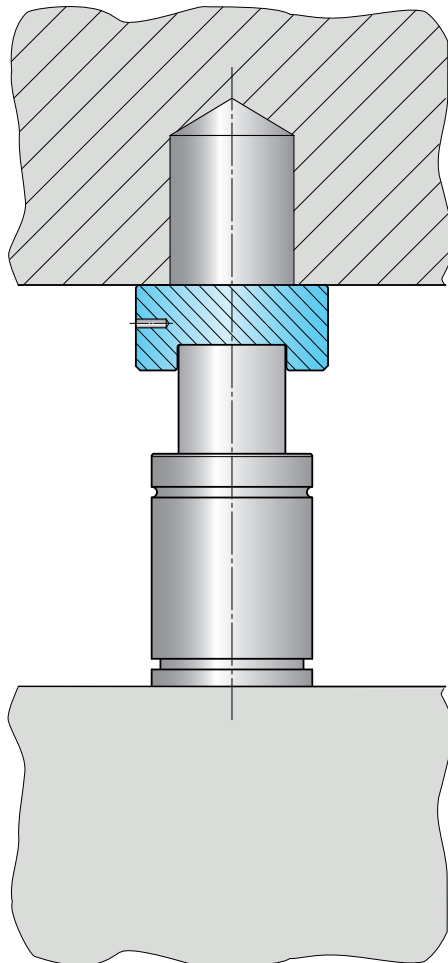

Distanzkappe
VW-Norm 39D 578

Dissociation
VW-norm 39D 578

Dispositif de distance
Norme de VW 39D 578

2

SN4540-

Mat.: ST

Type

d1

d2

55

90

51

56

100

66

SN4540-Type-d1