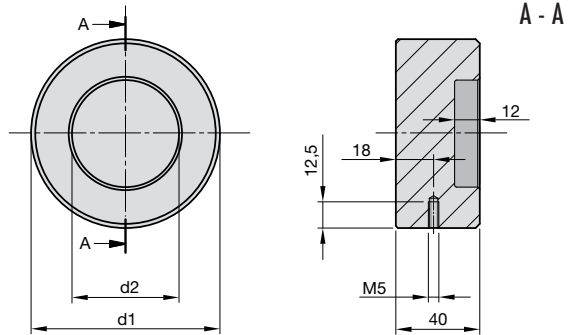

Distanzkappe
VW-Norm 39D 578

Dissociation
VW-norm 39D 578

Dispositif de distance
Norme de VW 39D 578

2

SN4540-

Mat.: ST

Type

d1

d2

55

90

51

56

100

66

SN4540-Type-d1