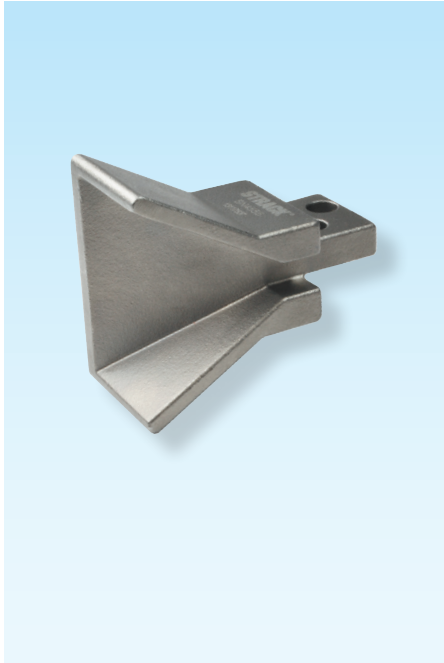

Einlauftrichter
VW-Norm 39D 579

Inlet hopper
VW-norm 39D 579

Trémie de transport
Norme de VW 39D 579

2

SN4555

Mat.: ST