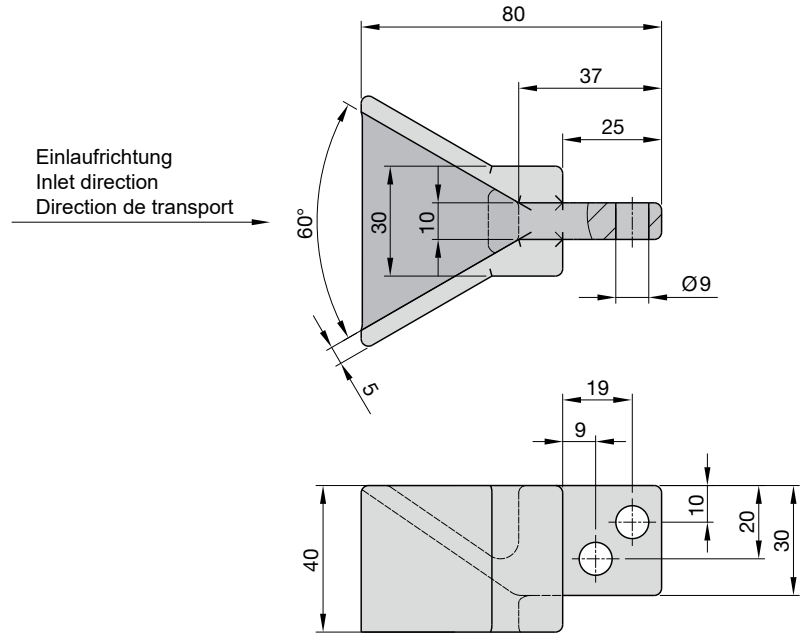

Einlauftrichter
VW-Norm 39D 579

Inlet hopper
VW-norm 39D 579

Trémie de transport
Norme de VW 39D 579

2

SN4555

Mat.: ST